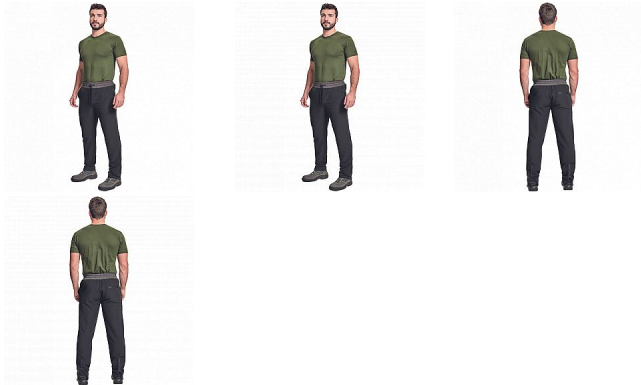

TORNE OUTDOOR kalhoty černá L

» PRACOVNÍ ODĚVY » Kalhoty » Kalhoty

Popis

- pánské kalhoty s pružným pasem
- 2 postranní kapsy
- 1 stehenní kapsa na zip
- reflexní doplňky

Kód zboží	1027000901
Dodavatelské číslo	0302041260xxx
EAN	8591806033979
Značka	CERVA

Na skladě: U dodavatele
U dodavatele: 196 KS

Parametry

Značka	CERVA
Materiál	Svrchní materiál: 88% polyester, 12% elastan
Barva	černá
Pohlaví	Unisex