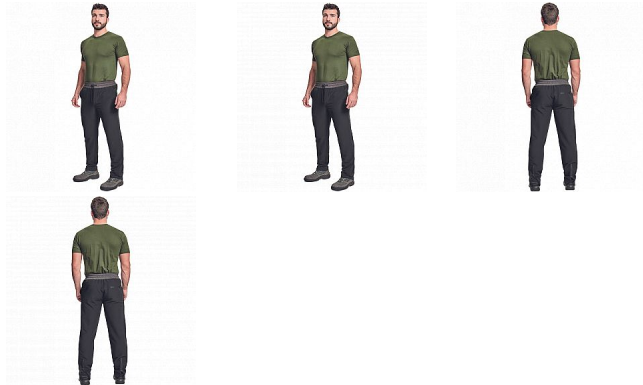

# TORNE OUTDOOR kalhoty černá XXL

» PRACOVNÍ ODĚVY » Kalhoty » Kalhoty

## Popis

- pánské kalhoty s pružným pasem
- 2 postranní kapsy
- 1 stehenní kapsa na zip
- reflexní doplňky

Kód zboží	1027000901
Dodavatelské číslo	0302041260xxx
EAN	8591806116818
Značka	CERVA

Na skladě: U dodavatele  
U dodavatele: 94 KS

## Parametry

Značka	CERVA
Materiál	<b>Svrchní materiál:</b> 88% polyester, 12% elastan
Barva	černá
Pohlaví	Unisex