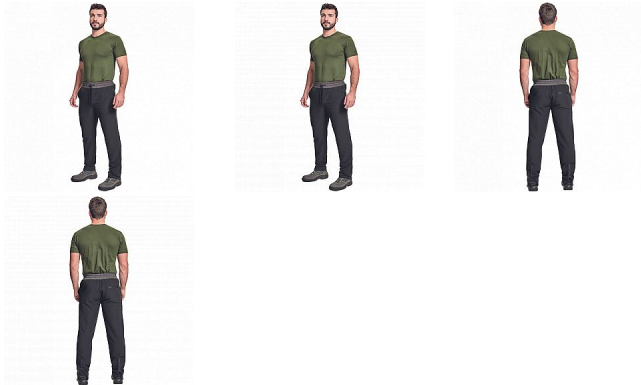

TORNE OUTDOOR kalhoty černá

» PRACOVNÍ ODĚVY » Kalhoty » Kalhoty

Popis

- pánské kalhoty s pružným pasem
- 2 postranní kapsy
- 1 stehenní kapsa na zip
- reflexní doplňky

| | |
|--------------------|---------------|
| Kód zboží | 1027000901 |
| Dodavatelské číslo | 0302041260xxx |
| Značka | CERVA |

Na skladě: U dodavatele
U dodavatele: 633 KS

Parametry

| | |
|----------|---|
| Značka | CERVA |
| Materiál | Svrchní materiál: 88% polyester, 12% elastan |
| Barva | černá |
| Pohlaví | Unisex |