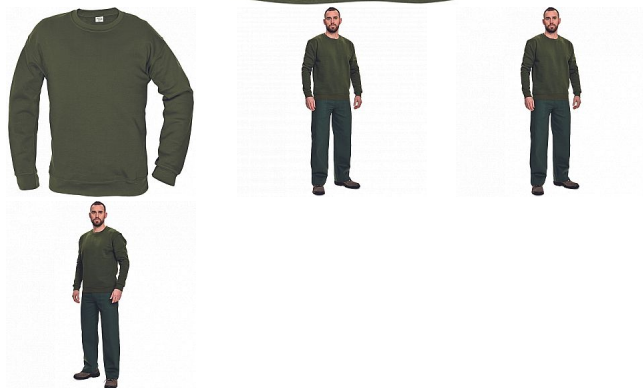

## Popis

- kvalitní pohodlná mikina, vnitřní počesaná strana
- spodní lem a manžety rukávů z žebrového úpletu s příměsí elastanu
- vhodná pro vyšití nebo potisk

Kód zboží	1024000253
Dodavatelské číslo	0306000115xxx
Značka	CERVA

Dostupnost: 591 KS

## Parametry

Značka	CERVA
Materiál	<b>Svrchní materiál:</b> 80% bavlna, 20% polyester, 280 g/m <sup>2</sup>
Barva	zelená
Pohlaví	Unisex