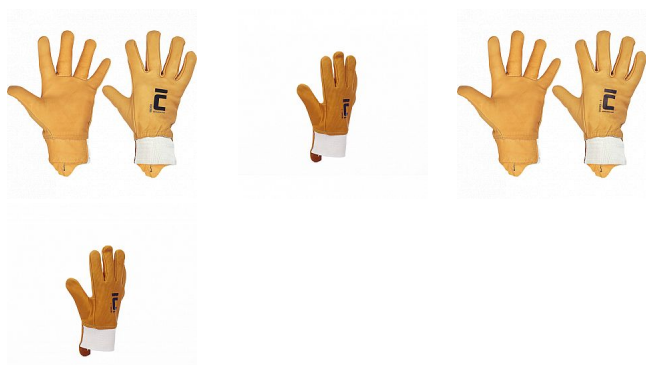

VACHER rukavice žlutá

» PRACOVNÍ RUKAVICE » Celokožené » Celokožené lícová nábytková

Popis

- šitá celokožená rukavice z jemné hovězí lícovky
- voděodolné
- vrchní část manžety - pružný úplet
- spodní část zesílená kůží

Kód zboží	1050100409
Dodavatelské číslo	0102008370090
EAN	8591806685383
Značka	CERVA

Na skladě: U dodavatele
U dodavatele: 18 PÁR

Parametry

Značka	CERVA
Materiál	Materiál zesílení: hovězí lícová kůže Materiál rukavice: hovězí lícová kůže Materiál manžety: polyester, bavlna
Norma	EN 420:2003+A1:2009 EN 388:2016 2122X
Barva	žlutá
Pohlaví	Unisex