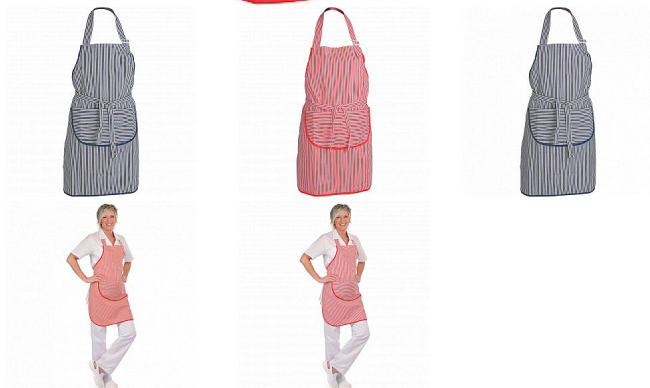

VENUS zástěra

» PRACOVNÍ ODĚVY » Gastro a zdravotnické oděvy » Zástěry

Popis

_ dámská pracovní zástěra s přední dělenou kapsou _
nastavitelná výška na plastovou sponu a uchycením na
tkaloun

Kód zboží

10315001