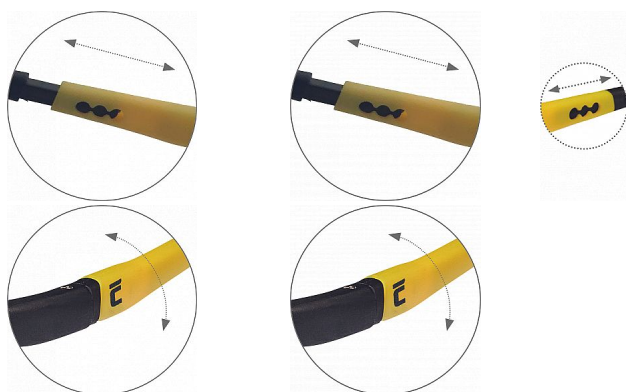

VERNON čiré brýle

» OCHRANNÉ POMŮCKY » Ochrana zraku » Brýle

Popis

brýle sportovního vzhledu optické třídy 1 s polykarbonátovým zorníkem s úpravou proti poškrábání a orosení (třída F dle normy EN 166); ochrana proti nárazu s malou energií a nastavitelnou délkou straníc; žlutý zorník má ochranný filtr proti UV záření dle normy EN 170; šedý zorník má ochranný protisluneční filtr dle normy EN 172

Kód zboží	1072001600
Dodavatelské číslo	0501042481999
EAN	8591806114012
Značka	CERVA

Na skladě:	U dodavatele
Na prodejně:	2 KS
U dodavatele:	4 368 KS

Parametry

Značka	CERVA
Norma	EN 166:2001 EN 170:2002 EN 172:1994
Barva	čirá