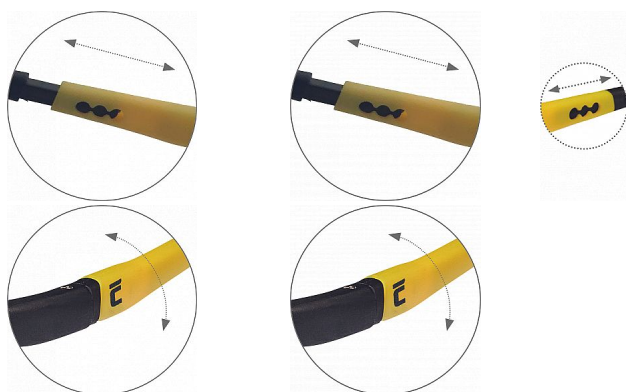

## Popis

brýle sportovního vzhledu optické třídy 1 s polykarbonátovým zorníkem s úpravou proti poškrábání a orosení (třída F dle normy EN 166); ochrana proti nárazu s malou energií a nastavitelnou délkou straníc; žlutý zorník má ochranný filtr proti UV záření dle normy EN 170; šedý zorník má ochranný protisluneční filtr dle normy EN 172