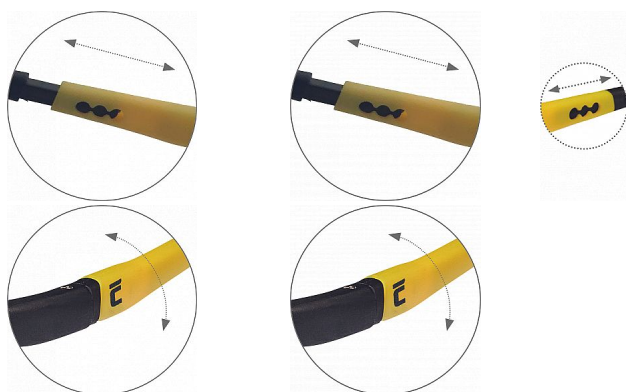

VERNON žluté brýle

» OCHRANNÉ POMŮCKY » Ochrana zraku » Brýle

Popis

brýle sportovního vzhledu optické třídy 1 s polykarbonátovým zorníkem s úpravou proti poškrábání a orosení (třída F dle normy EN 166); ochrana proti nárazu s malou energií a nastavitelnou délkou straníc; žlutý zorník má ochranný filtr proti UV záření dle normy EN 170; šedý zorník má ochranný protisluneční filtr dle normy EN 172

Kód zboží	1072001609
Dodavatelské číslo	0501042470999
EAN	8591806114005
Značka	CERVA

Na skladě:	10 KS
Na prodejně:	2 KS
U dodavatele:	621 KS

Parametry

Značka	CERVA
Norma	EN 166:2001 EN 170:2002 EN 172:1994
Barva	žlutá
Pohlaví	Unisex