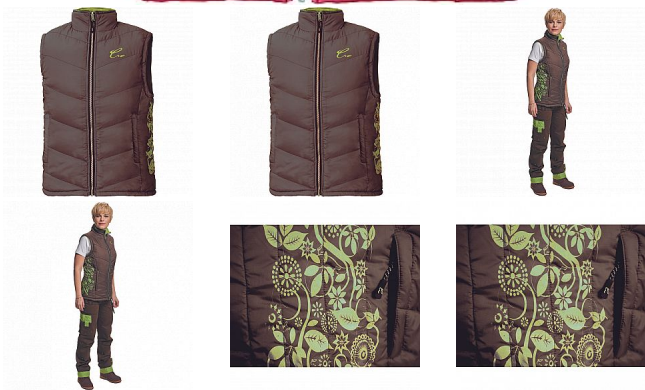

YOWIE dámská vesta

» OUTDOOR » Vesty volnočasové

Popis

_ dámská zateplená vesta se stojáčkem _ zateplení polyester _ vnitřní materiál polyester fleece _ 2 postranní kapsy na zip _ na boku dekorativní vzor kolekce YOWIE

Kód zboží

10220090

Značka

CERVA

Na skladě:

U dodavatele

Parametry

Značka