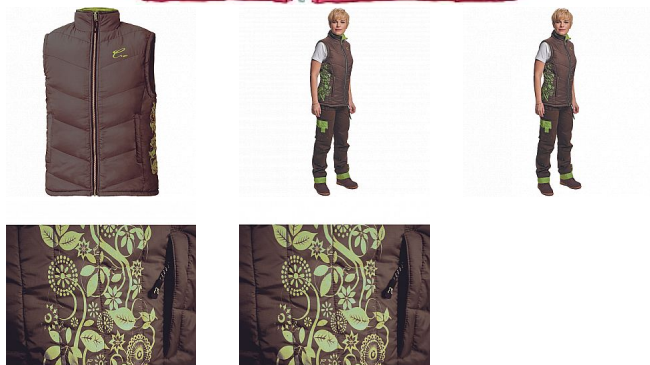

YOWIE dámská vesta

» PRACOVNÍ ODĚVY » Dámské oděvy » Vesty dámské

Popis

_ dámská zateplená vesta se stojáčkem _ zateplení polyester _ vnitřní materiál polyester fleece _ 2 postranní kapsy na zip _ na boku dekorativní vzor kolekce YOWIE

Kód zboží

10220090

Značka

CERVA

Na skladě:

U dodavatele

Parametry

Značka