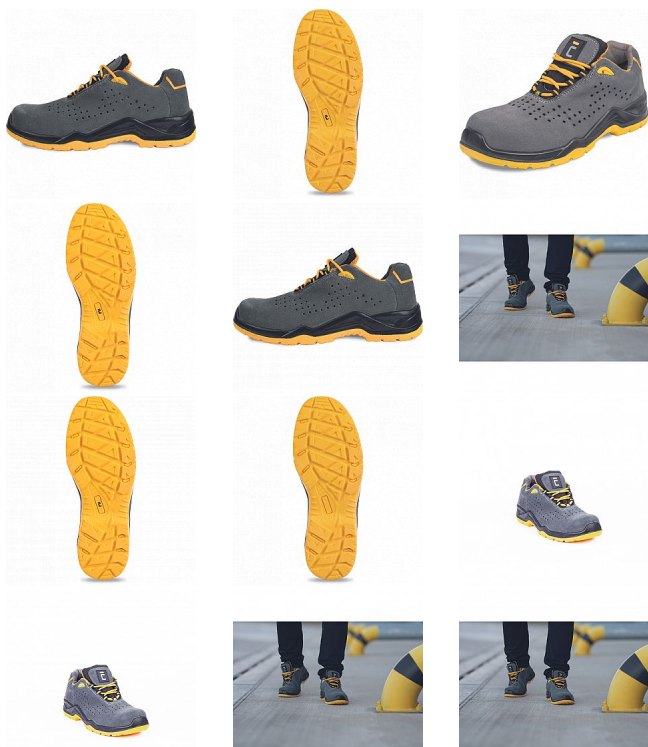

# YUWILL S1P polobotka ESD šedá 43

» PRACOVNÍ OBUV » Polobotky pracovní / bezpečnostní » Polobotky S1P

|                    |               |
|--------------------|---------------|
| Kód zboží          | 1016011002    |
| Dodavatelské číslo | 0201052000xxx |
| EAN                | 8591806263499 |
| Značka             | CERVA         |

# YUWILL S1P polobotka ESD šedá 43

» PRACOVNÍ OBUV » Polobotky pracovní / bezpečnostní » Polobotky S1P

## Popis

• bezpečnostní polobotka v moderní šedo-žluté barevné kombinaci • svršek obuvi je vyrobený z nubuk kůže a perforovaný po celé délce • protiskluzová podešev odolná olejům je vyrobena z dvouhustotního polyuretanu a zajišťuje maximální jistotu při každém kroku • obuv je vybavena komfortní, perforovanou vnitřní stélkou, která garantuje pohodlí a cirkulaci vzduchu vevnitř boty • absorpce energie v oblasti paty tlumí nárazy a omezuje pocit únavy nohou • díky bezpečnostní kompozitní tužince obuv splňuje požadavky normy EN ISO 20345:2011 • chodidla jsou chráněna před stlačením silou do 15 kN nebo pádem břemena o váze do 20kg z výšky 1m • chodidla jsou chráněna také ze spodu a to díky kompozitní stélce proti propichu • obuv neobsahuje kovové součásti a je vybavena funkcí ESD • proto je to ideální model pro vnitřní prostory a citlivé prostředí, kde je potřeba zabránit vzniku jisker z elektrostatického výboje anebo pro prostory vybavené bezpečnostním rámem • díky minimalistickému designu se tento model bude skvěle chodit k většině kolekcí pracovních oděvů Cerva