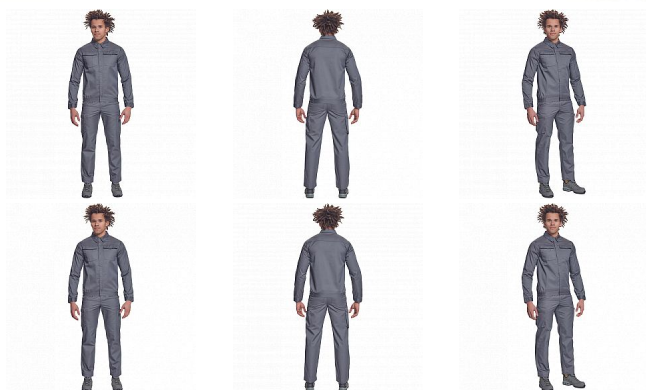

ZARAGOZA bunda šedá

» PRACOVNÍ ODĚVY » Montérkové bundy » Bundy montérkové » ZARAGOZA bunda šedá

Popis

- pánská lehká pracovní bunda
- zapínání na zip kryté légou na suchý zip
- 2 náprsní kapsy s klopou
- elastický lem v bocích
- nastavitelná šířka rukávů pomocí suchého zipu

Kód zboží 1030000302

Značka CERVA

Na skladě: U dodavatele

Parametry

Značka CERVA

Materiál **Svrchní materiál:** 65% polyester, 35% bavlna, 195 g/m²

Barva šedá

Pohlaví Unisex