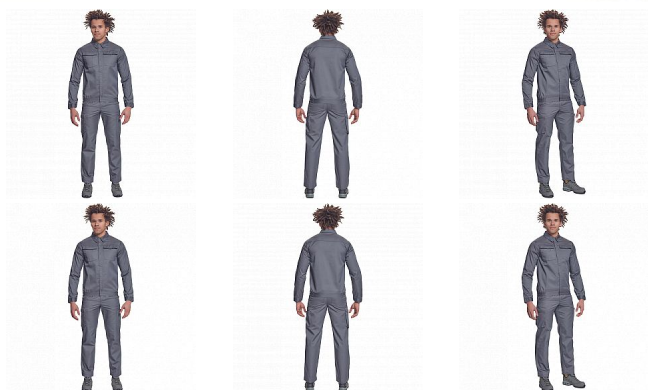

# ZARAGOZA bunda šedá

» PRACOVNÍ ODĚVY » Montérkové bundy » Bundy montérkové » ZARAGOZA bunda šedá

## Popis

- pánská lehká pracovní bunda
- zapínání na zip kryté légou na suchý zip
- 2 náprsní kapsy s klopou
- elastický lem v bocích
- nastavitelná šířka rukávů pomocí suchého zipu

Kód zboží 1030000302

## Parametry

Značka CERVA

Materiál **Svrchní materiál:** 65% polyester, 35% bavlna, 195 g/m<sup>2</sup>

Barva šedá

Pohlaví Unisex