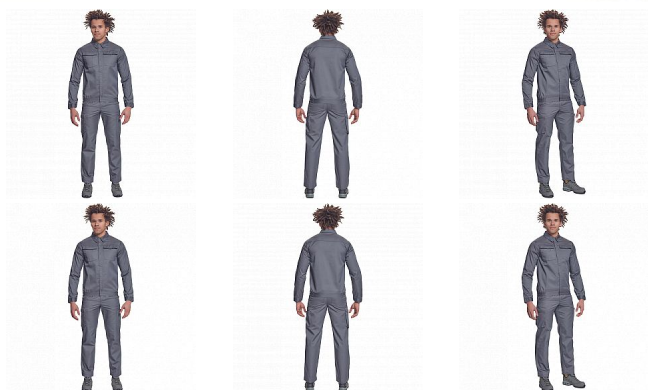

ZARAGOZA bunda šedá

» PRACOVNÍ ODĚVY » Montérkové bundy » Bundy montérkové » ZARAGOZA bunda šedá

Popis

- pánská lehká pracovní bunda
- zapínání na zip kryté légou na suchý zip
- 2 náprsní kapsy s klopou
- elastický lem v bocích
- nastavitelná šířka rukávů pomocí suchého zipu

| | |
|-----------|---------------|
| Kód zboží | 1030000302 |
| EAN | 8591806582880 |
| Značka | CERVA |

Na skladě: U dodavatele
U dodavatele: 43 KS

Parametry

| | |
|----------|--|
| Značka | CERVA |
| Materiál | Svrchní materiál: 65% polyester, 35% bavlna, 195 g/m ² |
| Barva | šedá |
| Pohlaví | Unisex |