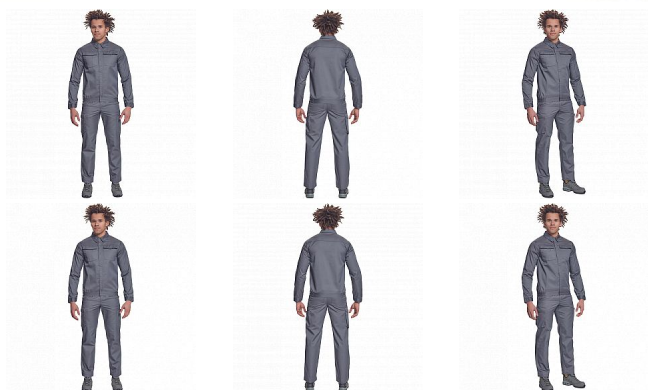

# ZARAGOZA bunda šedá

» PRACOVNÍ ODĚVY » Montérkové bundy » Bundy montérkové » ZARAGOZA bunda šedá

## Popis

- pánská lehká pracovní bunda
- zapínání na zip kryté légou na suchý zip
- 2 náprsní kapsy s klopou
- elastický lem v bocích
- nastavitelná šířka rukávů pomocí suchého zipu

Kód zboží

103000302

Značka

## Parametry

Značka

CERVA

Materiál

**Svrchní materiál:** 65% polyester, 35% bavlna, 195 g/m<sup>2</sup>

Barva

šedá

Pohlaví