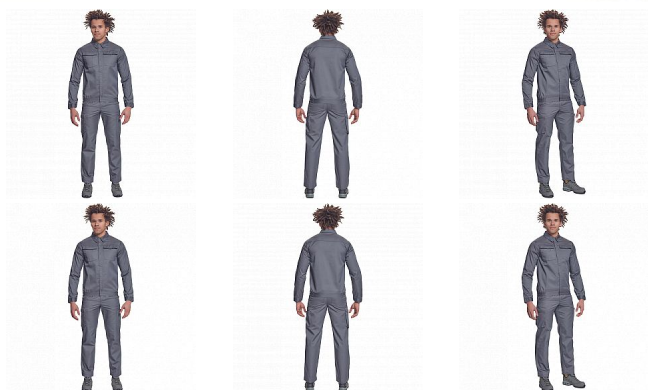

ZARAGOZA bunda šedá

» PRACOVNÍ ODĚVY » Montérkové bundy » Bundy montérkové » ZARAGOZA bunda šedá

Popis

- pánská lehká pracovní bunda
- zapínání na zip kryté légou na suchý zip
- 2 náprsní kapsy s klopou
- elastický lem v bocích
- nastavitelná šířka rukávů pomocí suchého zipu

Kód zboží 1030000302

Značka CERVA

Na skladě: U dodavatele

Parametry

Značka CERVA

Materiál **Svrchní materiál:** 65% polyester, 35% bavlna, 195 g/m²

Barva šedá

Pohlaví Unisex