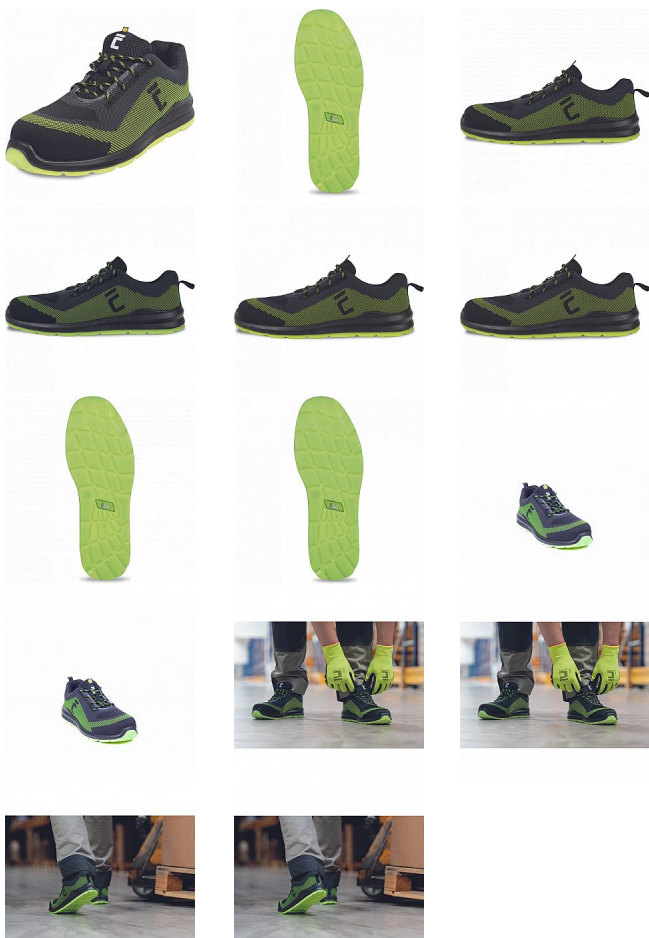

ZURRUM S1P polobotka ESD zelená

» PRACOVNÍ OBUV » Polobotky pracovní / bezpečnostní » Polobotky S1P » ZURRUM S1P polobotka ESD zelená

Kód zboží	1016011106
EAN	8591806262843
Značka	CERVA

Na skladě:	1 PÁR
U dodavatele:	55 PÁR

ZURRUM S1P polobotka ESD zelená

» PRACOVNÍ OBUV » Polobotky pracovní / bezpečnostní » Polobotky S1P » ZURRUM S1P polobotka ESD zelená

Popis

- lehká bezpečnostní polobotka v moderním, sportovním designu
- svršek obuvi je vyrobený z prodyšného textilu
- protiskluzová podešev odolná olejům je vyrobena z dvouhustotního polyuretanu a zajišťuje maximální jistotu při každém kroku
- navíc obuv je vybavena komfortní vnitřní stélkou, která garantuje pohodlí během chůze
- absorpce energie v oblasti paty tlumí nárazy a omezuje pocit únavy nohou
- díky lehké, moderní bezpečnostní tužince vyrobené ze skleněného vlákna obuv splňuje požadavky normy EN ISO 20345:2011
- chodidla jsou chráněna před stlačením silou do 15 kN nebo pádem břemena o váze do 20kg z výšky 1 m
- chodidla jsou chráněna také ze spodu a to díky kompozitní stélce proti propichu
- obuv neobsahuje kovové součásti a je vybavena funkcí ESD
- proto je to ideální model pro vnitřní prostory a citlivé prostředí, kde je potřeba zabránit vzniku jisker z elektrostatického výboje anebo pro prostory vybavené bezpečnostním rámem
- díky moderním materiálům použitým na výrobu tohoto modelu nepřesahuje celková váha obuvi 495 g (půlpár rozměr 42)
- minimalisticky design a moderní barvy se budou skvěle hodit k většině kolekci pracovních oděvů Cerva

Parametry

Značka	CERVA
Materiál	Materiál tužinky: skleněné vlákno Materiál stélky proti propichu: kompozit Svrchní materiál: textil Materiál podešve: dvouhustotní polyuretan, EVA Materiál
Stupeň ochrany	S1P
Norma	EN ISO 20345:2022 S1 PS FO SR EN 61340-5-1:2016
Barva	zelená
Pohlaví	Unisex