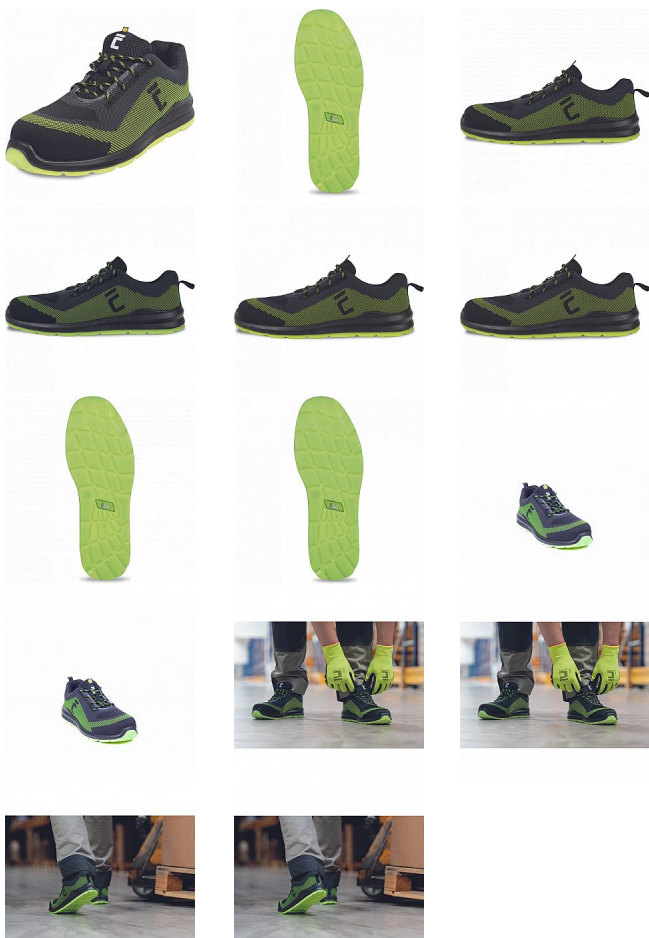

ZURRUM S1P polobotka ESD zelená

» PRACOVNÍ OBUV » Polobotky pracovní / bezpečnostní » Polobotky S1P » ZURRUM S1P polobotka ESD zelená

Kód zboží	1016011106
EAN	8591806262898
Značka	CERVA

Na skladě:	U dodavatele
Na prodejně:	2 PÁR
U dodavatele:	64 PÁR

ZURRUM S1P polobotka ESD zelená

» PRACOVNÍ OBUV » Polobotky pracovní / bezpečnostní » Polobotky S1P » ZURRUM S1P polobotka ESD zelená

Popis

- lehká bezpečnostní polobotka v moderním, sportovním designu
- svršek obuvi je vyrobený z prodyšného textilu
- protiskluzová podešev odolná olejům je vyrobena z dvouhustotního polyuretanu a zajišťuje maximální jistotu při každém kroku
- navíc obuv je vybavena komfortní vnitřní stélkou, která garantuje pohodlí během chůze
- absorpce energie v oblasti paty tlumí nárazy a omezuje pocit únavy nohou
- díky lehké, moderní bezpečnostní tužince vyrobené ze skleněného vlákna obuv splňuje požadavky normy EN ISO 20345:2011
- chodidla jsou chráněna před stlačením silou do 15 kN nebo pádem břemena o váze do 20kg z výšky 1 m
- chodidla jsou chráněna také ze spodu a to díky kompozitní stélce proti propichu
- obuv neobsahuje kovové součásti a je vybavena funkcí ESD
- proto je to ideální model pro vnitřní prostory a citlivé prostředí, kde je potřeba zabránit vzniku jisker z elektrostatického výboje anebo pro prostory vybavené bezpečnostním rámem
- díky moderním materiálům použitým na výrobu tohoto modelu nepřesahuje celková váha obuvi 495 g (půlpár rozměr 42)
- minimalisticky design a moderní barvy se budou skvěle hodit k většině kolekci pracovních oděvů Cerva

Parametry

Značka	CERVA
Materiál	Materiál tužinky: skleněné vlákno Materiál stélky proti propichu: kompozit Svrchní materiál: textil Materiál podešve: dvouhustotní polyuretan, EVA Materiál
Stupeň ochrany	S1P
Norma	EN ISO 20345:2022 S1 PS FO SR EN 61340-5-1:2016
Barva	zelená
Pohlaví	Unisex