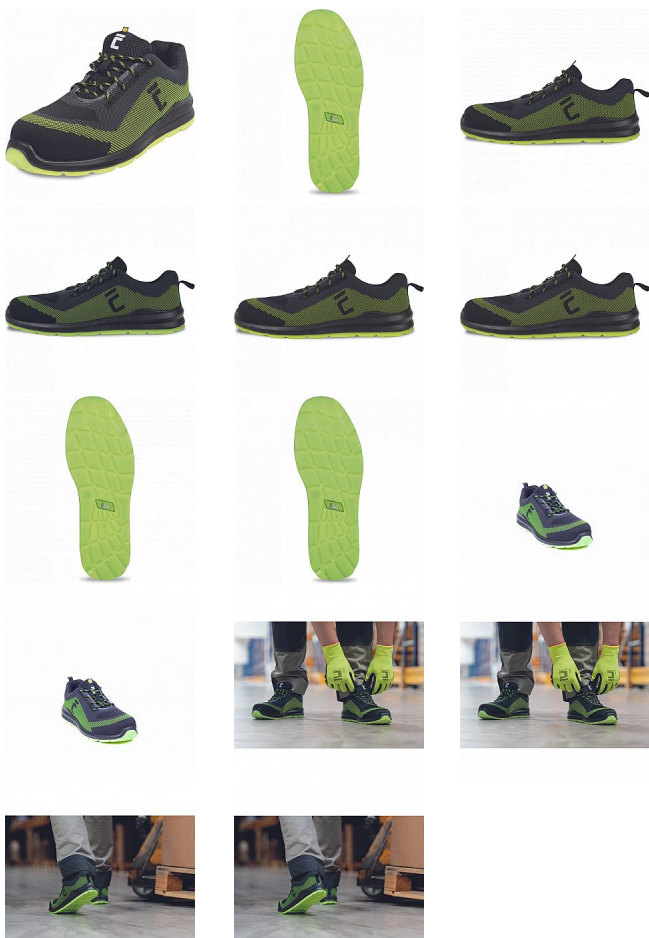

ZURRUM S1P polobotka ESD zelená

» PRACOVNÍ OBUV » Polobotky pracovní / bezpečnostní » Polobotky S1P » ZURRUM S1P polobotka ESD zelená

Kód zboží	1016011106
EAN	8591806262966
Značka	CERVA

Na skladě:	U dodavatele
Na prodejně:	1 PÁR
U dodavatele:	19 PÁR

ZURRUM S1P polobotka ESD zelená

» PRACOVNÍ OBUV » Polobotky pracovní / bezpečnostní » Polobotky S1P » ZURRUM S1P polobotka ESD zelená

Popis

• lehká bezpečnostní polobotka v moderním, sportovním designu • svršek obuvi je vyrobený z prodyšného textilu • protiskluzová podešev odolná olejům je vyrobena z dvouhustotního polyuretanu a zajišťuje maximální jistotu při každém kroku • navíc obuv je vybavena komfortní vnitřní stélkou, která garantuje pohodlí během chůze • absorpce energie v oblasti paty tlumí nárazy a omezuje pocit únavy nohou • díky lehké, moderní bezpečnostní tužince vyrobené ze skleněného vlákna obuv splňuje požadavky normy EN ISO 20345:2011 • chodidla jsou chráněna před stlačením silou do 15 kN nebo pádem břemena o váze do 20kg z výšky 1 m • chodidla jsou chráněna také ze spodu a to díky kompozitní stélce proti propichu • obuv neobsahuje kovové součásti a je vybavena funkcí ESD • proto je to ideální model pro vnitřní prostory a citlivé prostředí, kde je potřeba zabránit vzniku jisker z elektrostatického výboje anebo pro prostory vybavené bezpečnostním rámem • díky moderním materiálům použitým na výrobu tohoto modelu nepřesahuje celková váha obuvi 495 g (půlpár rozměr 42) • minimalisticky design a moderní barvy se budou skvěle hodit k většině kolekci pracovních oděvů Cerva

Parametry

Značka	CERVA
Materiál	Materiál tužinky: skleněné vlákno Materiál stélky proti propichu: kompozit Svrchní materiál: textil Materiál podešve: dvouhustotní polyuretan, EVA Materiál
Stupeň ochrany	S1P
Norma	EN ISO 20345:2022 S1 PS FO SR EN 61340-5-1:2016
Barva	zelená
Pohlaví	Unisex