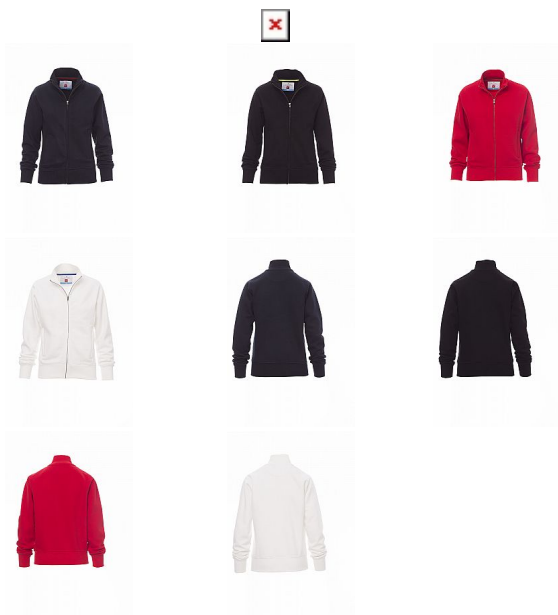

# CLASS+LADY mikina

» PRACOVNÍ ODEVY » Dámské oděvy » Mikiny dámské

Kód zboží

45240083

Značka

PAYPER

Na skladě:

U dodavatele

## Popis

Dámská vyštíhlená mikina s kovovým zipem SBS s jedním jezdcem, ergonomické žebrování na bocích, dvě kapsy na zip, manžety, pas a vnitřní strana límce s elastickým žebrováním, zesílené švy.