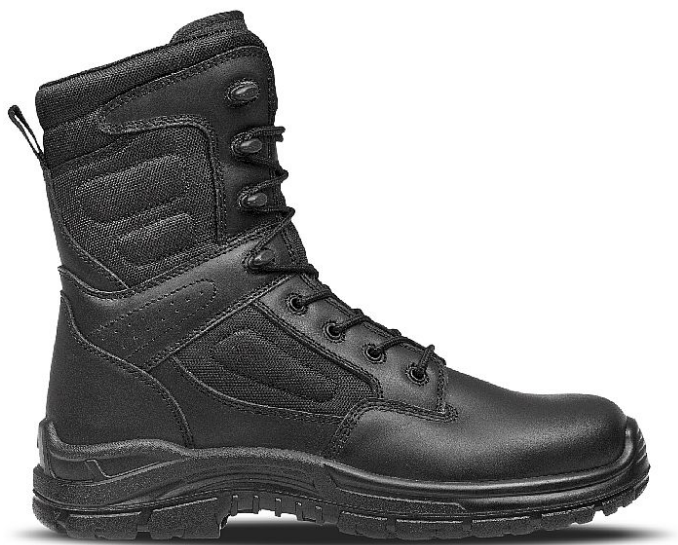

COMMODORE LIGHT 01 36

» PRACOVNÍ OBUV » Poloholeňová obuv » Poloholeňová O2

Kód zboží	1611600101
Dodavatelské číslo	0325050160
EAN	8592732014438
Značka	BENNON

Dostupnost hlavní sklad: U dodavatele
Dostupnost u dodavatele: 71 pár

Popis

Taktická, lehká zásahová obuv bez kovových součástí. Svršek obuvi je vyroben z lícové usně v kombinaci s polstrovaným nylonem. Dvoukomponentní podešev zajišťuje účinné tlumení rázů při došlapu. Obuv je opatřena systémem rychlého šněrování a je vhodná pro služební účely profesionálů i amatérské military sporty.

Parametry

Značka	BENNON
Stupeň ochrany	01
Pohlaví	Unisex
Velikost	36