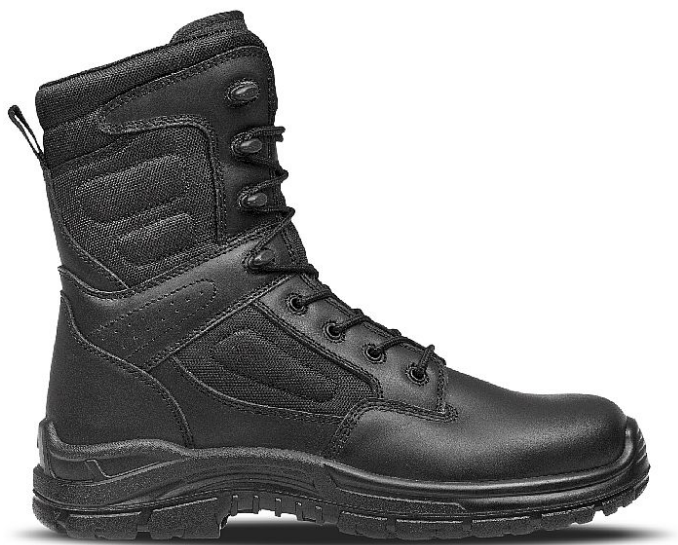

COMMODORE LIGHT 01 37

» PRACOVNÍ OBUV » Poloholeňová obuv » Poloholeňová O2

Popis

Taktická, lehká zásahová obuv bez kovových součástí. Svršek obuvi je vyroben z lícové usně v kombinaci s polstrovaným nylonem. Dvoukomponentní podešev zajišťuje účinné tlumení rázů při došlapu. Obuv je opatřena systémem rychlého šněrování a je vhodná pro služební účely profesionálů i amatérské military sporty.

Kód zboží	1611600101
Dodavatelské číslo	0325050160
EAN	8592732014445
Značka	BENNON

Dostupnost hlavní sklad: 1 pár
Dostupnost u dodavatele: 159 pár

Parametry

Značka	BENNON
Stupeň ochrany	01
Pohlaví	Unisex
Velikost	37