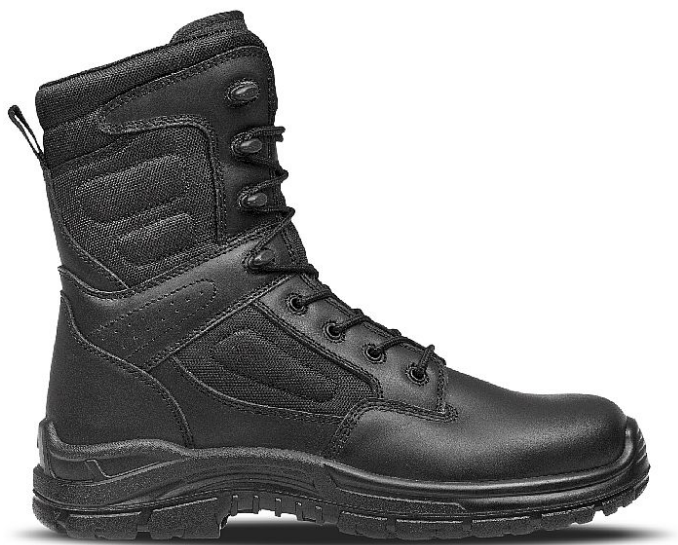

COMMODORE LIGHT 01 50

» PRACOVNÍ OBUV » Poloholeňová obuv » Poloholeňová O2

Popis

Taktická, lehká zásahová obuv bez kovových součástí. Svršek obuvi je vyroben z lícové usně v kombinaci s polstrovaným nylonem. Dvoukomponentní podešev zajišťuje účinné tlumení rázů při došlapu. Obuv je opatřena systémem rychlého šněrování a je vhodná pro služební účely profesionálů i amatérské military sporty.

Kód zboží	1611600101
Dodavatelské číslo	0325050160
EAN	8592732030742
Značka	BENNON

Dostupnost hlavní sklad: U dodavatele
Dostupnost u dodavatele: 10 pár

Parametry

Značka	BENNON
Stupeň ochrany	O1
Pohlaví	Unisex
Velikost	50