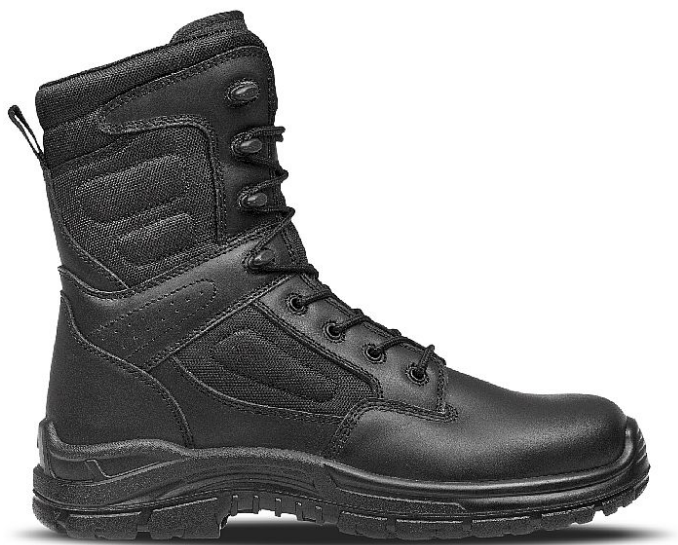

COMMODORE LIGHT 01

» PRACOVNÍ OBUV » Poloholeňová obuv » Poloholeňová O2

Popis

Taktická, lehká zásahová obuv bez kovových součástí. Svršek obuvi je vyroben z lícové usně v kombinaci s polstrovaným nylonem. Dvoukomponentní podešev zajišťuje účinné tlumení rázů při došlapu. Obuv je opatřena systémem rychlého šněrování a je vhodná pro služební účely profesionálů i amatérské military sporty.

Kód zboží	1611600101
Dodavatelské číslo	0325050160
Značka	BENNON

Dostupnost hlavní sklad:	64 pár
Dostupnost na prodejně:	11 pár
Dostupnost u dodavatele:	4 227 pár

Parametry

Značka	BENNON
Stupeň ochrany	O1
Pohlaví	Unisex