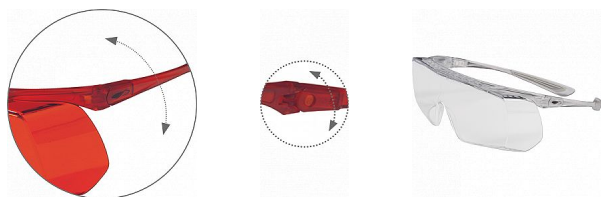

# COVERLITE čiré

» OCHRANNÉ POMŮCKY » Ochrana zraku » Brýle

## Popis

brýle COVERLITE jsou ty nejpohodlnější brýle přes brýle, které si můžete koupit; díky unikátnímu uchycení nožiček je nesmírně komfortní nosit; je přes vaše soukromé korekční brýle; jsou to nejlehčí brýle přes brýle na trhu; Coverlite Orange 550: 100 % ochrana před modrým světlem 380-550nm, UV 99,99 %; určené pro speciální aplikace jako kontrola povrchů, práce s vytvzovací lampou, vulkanizace, dentistické a zdravotnické aplikace; Coverlite IR 5: UV 99,99% (280-380nm), IR 97% (780-1400nm), Blue Light 99% (380-500nm); určené pro speciální aplikace v oblasti svařování