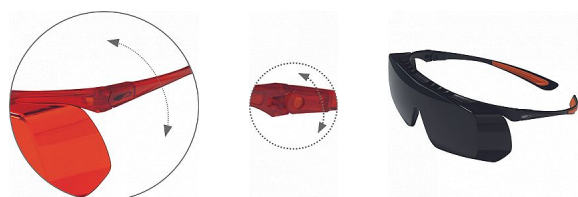

COVERLITE tm.zelené

» OCHRANNÉ POMŮCKY » Ochrana zraku » Brýle

Popis

brýle COVERLITE jsou ty nejpohodlnější brýle přes brýle, které si můžete koupit; díky unikátnímu uchycení nožiček je nesmírně komfortní nosit; je přes vaše soukromé korekční brýle; jsou to nejlehčí brýle přes brýle na trhu; Coverlite Orange 550: 100 % ochrana před modrým světlem 380-550nm, UV 99,99 %; určeno pro speciální aplikace jako kontrola povrchů, práce s vytvrzovací lampou, vulkanizace, dentistické a zdravotnické aplikace; Coverlite IR 5: UV 99,99% (280-380nm), IR 97% (780-1400nm), Blue Light 99% (380-500nm); určeno pro speciální aplikace v oblasti svařování