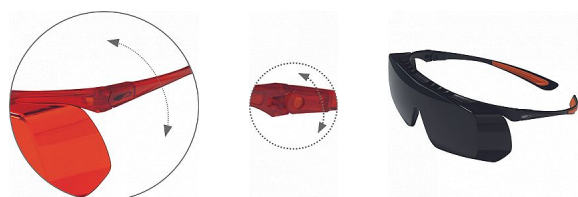

# COVERLITE tm.zelené

» OCHRANNÉ POMŮCKY » Ochrana zraku » Brýle

## Popis

brýle COVERLITE jsou ty nejpohodlnější brýle přes brýle, které si můžete koupit; díky unikátnímu uchycení nožiček je nesmírně komfortní nosit; je přes vaše soukromé korekční brýle; jsou to nejlehčí brýle přes brýle na trhu; Coverlite Orange 550: 100 % ochrana před modrým světlem 380-550nm, UV 99,99 %; určeno pro speciální aplikace jako kontrola povrchů, práce s vytvrzovací lampou, vulkanizace, dentistické a zdravotnické aplikace; Coverlite IR 5: UV 99,99% (280-380nm), IR 97% (780-1400nm), Blue Light 99% (380-500nm); určeno pro speciální aplikace v oblasti svařování