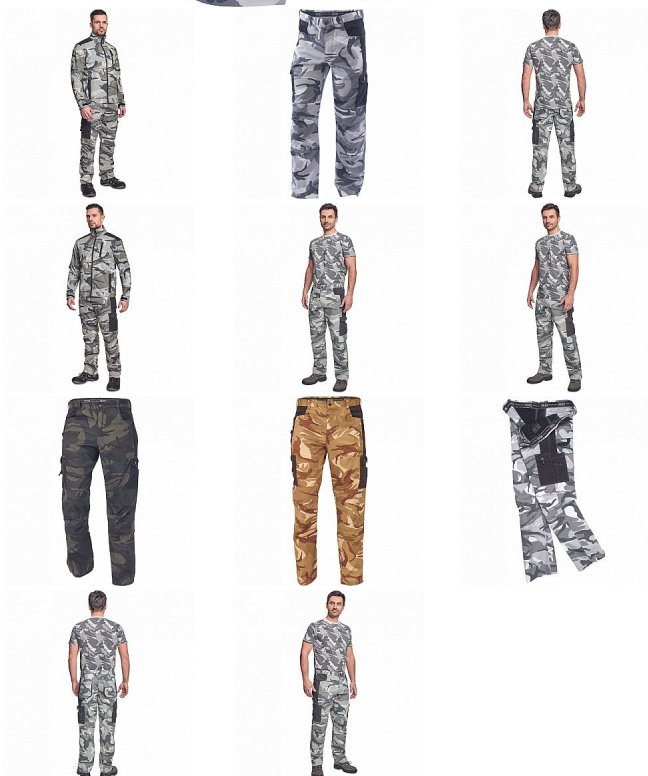

CRAMBE kalhoty šedá camou

» PRACOVNÍ ODĚVY » Kalhoty » Kalhoty » CRAMBE kalhoty šedá camou

Kód zboží	1027000256
Dodavatelské číslo	03020252G5xxx
EAN	8591806235328
Značka	CERVA

Dostupnost hlavní sklad: U dodavatele
Dostupnost u dodavatele: 212 KS

CRAMBE kalhoty šedá camou

» PRACOVNÍ ODĚVY » Kalhoty » Kalhoty » CRAMBE kalhoty šedá camou

Popis

• pánské kalhoty z lehkého twillu v modních maskáčových barevných kombinacích • 6 funkčních kapes • zesílená část kolen

Parametry

Značka	CERVA
Materiál	Svrchní materiál: 65% polyester, 35% bavlna, 190 g/m ²
Norma	EN ISO 13688:2013 EN ISO 13688:2013+A1:2021
Barva	šedá
Pohlaví	Pánské
Velikost	M