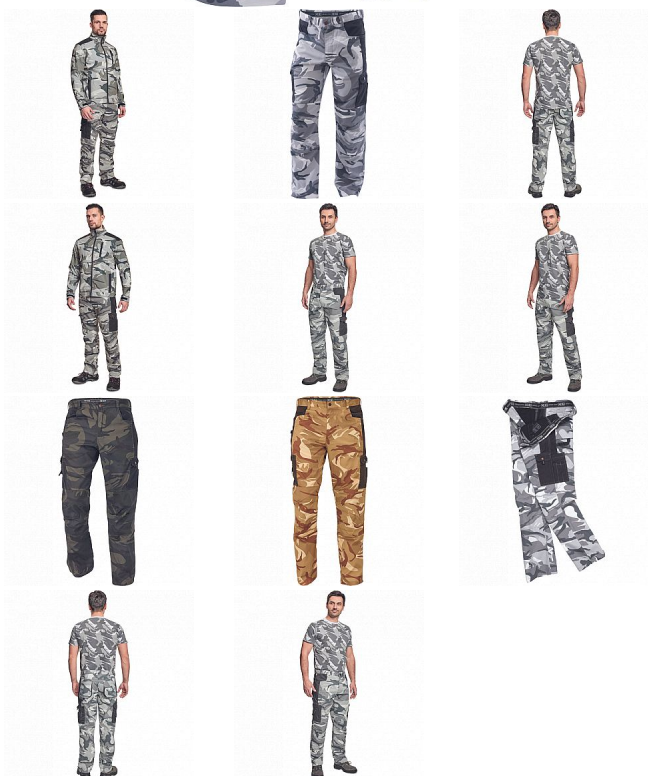

CRAMBE kalhoty šedá camou

» PRACOVNÍ ODĚVY » Kalhoty » Kalhoty » CRAMBE kalhoty šedá camou

Kód zboží	1027000256
Dodavatelské číslo	03020252G5xxx
EAN	8591806235359
Značka	CERVA

Dostupnost hlavní sklad:	U dodavatele
Dostupnost na prodejně:	1 KS
Dostupnost u dodavatele:	237 KS

CRAMBE kalhoty šedá camou

» PRACOVNÍ ODĚVY » Kalhoty » Kalhoty » CRAMBE kalhoty šedá camou

Popis

- pánské kalhoty z lehkého twillu v modních maskáčových barevných kombinacích
- 6 funkčních kapes
- zesílená část kolen

Parametry

Značka	CERVA
Materiál	Svrchní materiál: 65% polyester, 35% bavlna, 190 g/m ²
Norma	EN ISO 13688:2013 EN ISO 13688:2013+A1:2021
Barva	šedá
Pohlaví	Pánské
Velikost	XXL