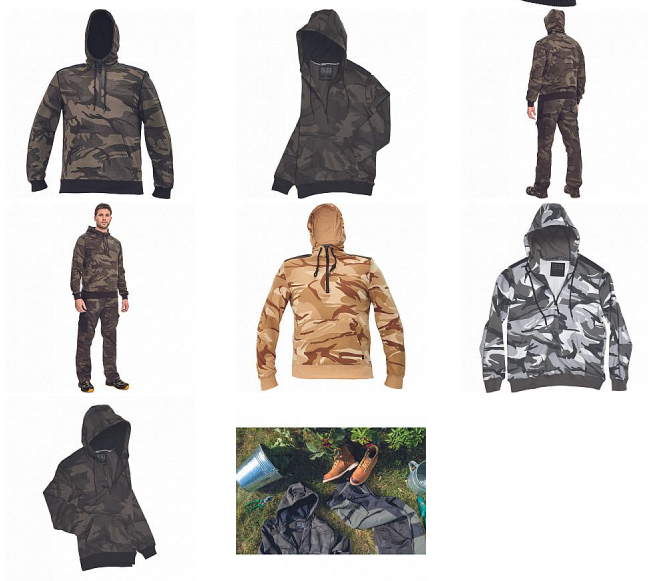

CRAMBE mikina camouflage

» PRACOVNÍ ODĚVY » Mikiny, svetry » Mikiny

Popis

- pánská mikina s kapucí
- velká přední klokaní kapsa
- zesílené části ramen
- elastické náplety na rukávech a spodním obvodu

Kód zboží	1024000355
Dodavatelské číslo	0306002812xxx
Značka	CERVA

Dostupnost: 1 035 KS

Parametry

Značka	CERVA
Materiál	Svrchní materiál: 65% polyester, 35% bavlna, 340 g/m ²
Norma	EN ISO 13688:2013 EN ISO 13688:2013+A1:2021
Barva	zelená
Pohlaví	Unisex