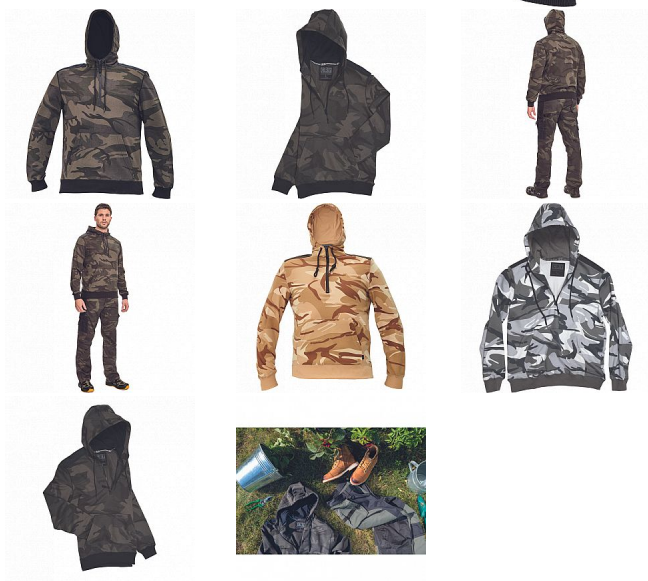

CRAMBE mikina camouflage

» PRACOVNÍ ODĚVY » Mikiny, svetry » Mikiny » CRAMBE mikina camouflage

Kód zboží	1024000355
Dodavatelské číslo	0306002812xxx
EAN	8591806215153
Značka	CERVA

Dostupnost hlavní sklad:	U dodavatele
Dostupnost na prodejně:	1 KS
Dostupnost u dodavatele:	332 KS

CRAMBE mikina camouflage

» PRACOVNÍ ODĚVY » Mikiny, svetry » Mikiny » CRAMBE mikina camouflage

Popis

- pánská mikina s kapucí
- velká přední klokaní kapsa
- zesílené části ramen
- elastické náplety na rukávech a spodním obvodu

Parametry

Značka	CERVA
Materiál	Svrchní materiál: 65% polyester, 35% bavlna, 340 g/m ²
Norma	EN ISO 13688:2013 EN ISO 13688:2013+A1:2021
Barva	zelená
Pohlaví	Unisex
Velikost	L