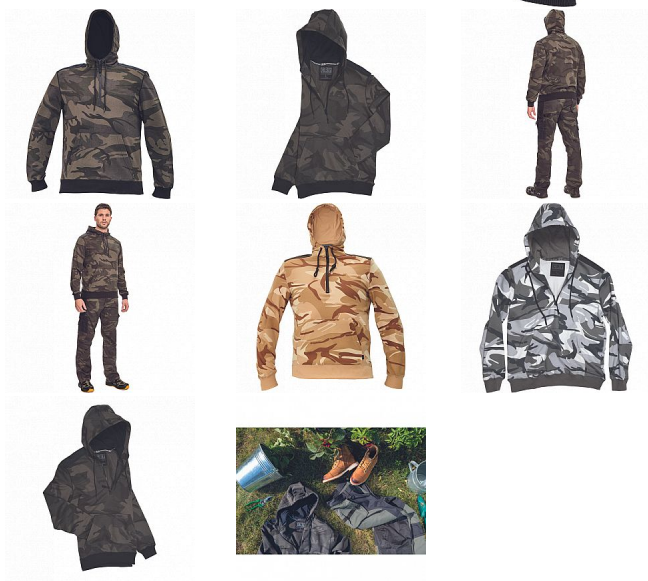

# CRAMBE mikina camouflage

» PRACOVNÍ ODĚVY » Mikiny, svetry » Mikiny » CRAMBE mikina camouflage

Kód zboží	1024000355
Dodavatelské číslo	0306002812xxx
EAN	8591806239050
Značka	CERVA

Dostupnost hlavní sklad: U dodavatele  
Dostupnost u dodavatele: 82 KS

# CRAMBE mikina camouflage

» PRACOVNÍ ODĚVY » Mikiny, svetry » Mikiny » CRAMBE mikina camouflage

## Popis

- pánská mikina s kapucí
- velká přední klokaní kapsa
- zesílené části ramen
- elastické náplety na rukávech a spodním obvodu

## Parametry

Značka	CERVA
Materiál	<b>Svrchní materiál:</b> 65% polyester, 35% bavlna, 340 g/m <sup>2</sup>
Norma	EN ISO 13688:2013 EN ISO 13688:2013+A1:2021
Barva	zelená
Pohlaví	Unisex
Velikost	XS