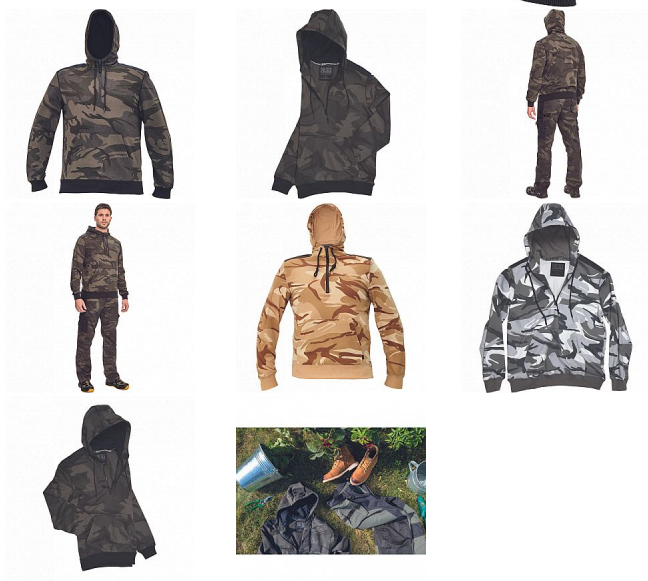

CRAMBE mikina camouflage

» PRACOVNÍ ODĚVY » Mikiny, svetry » Mikiny » CRAMBE mikina camouflage

Kód zboží	1024000355
Dodavatelské číslo	0306002812xxx
EAN	8591806215177
Značka	CERVA

Dostupnost hlavní sklad:	U dodavatele
Dostupnost na prodejně:	1 KS
Dostupnost u dodavatele:	145 KS

CRAMBE mikina camouflage

» PRACOVNÍ ODĚVY » Mikiny, svetry » Mikiny » CRAMBE mikina camouflage

Popis

- pánská mikina s kapucí
- velká přední klokaní kapsa
- zesílené části ramen
- elastické náplety na rukávech a spodním obvodu

Parametry

Značka	CERVA
Materiál	Svrchní materiál: 65% polyester, 35% bavlna, 340 g/m ²
Norma	EN ISO 13688:2013 EN ISO 13688:2013+A1:2021
Barva	zelená
Pohlaví	Unisex
Velikost	XXL