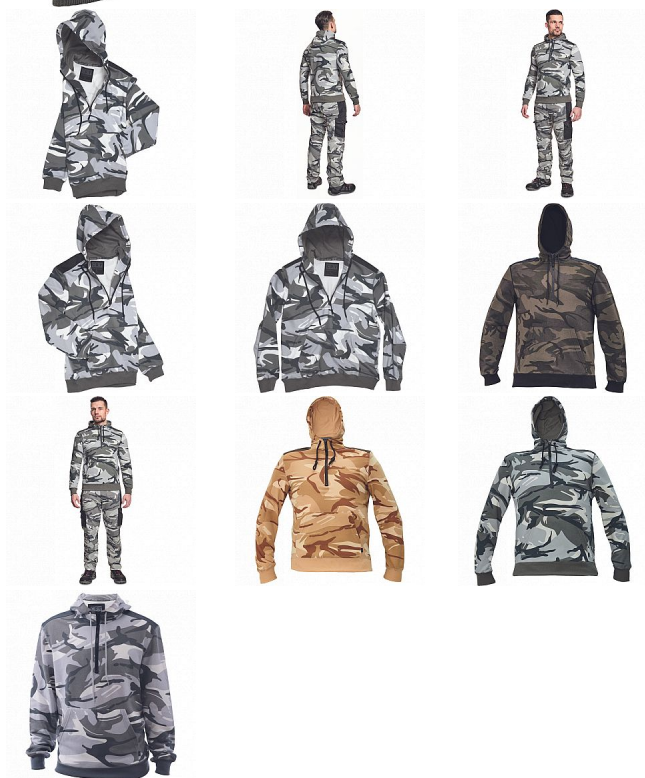

CRAMBE mikina šedá camou

» PRACOVNÍ ODĚVY » Mikiny, svetry » Mikiny

Kód zboží 1024000356

Dodavatelské číslo 03060028G5xxx

Značka CERVA

Dostupnost: 1 661 KS

CRAMBE mikina šedá camou

» PRACOVNÍ ODĚVY » Mikiny, svetry » Mikiny

Popis

- pánská mikina s kapucí
- velká přední klokaní kapsa
- zesílené části ramen
- elastické náplety na rukávech a spodním obvodu

Parametry

Značka	CERVA
Materiál	Svrchní materiál: 65% polyester, 35% bavlna, 340 g/m ²
Norma	EN ISO 13688:2013 EN ISO 13688:2013+A1:2021
Barva	šedá
Pohlaví	Unisex