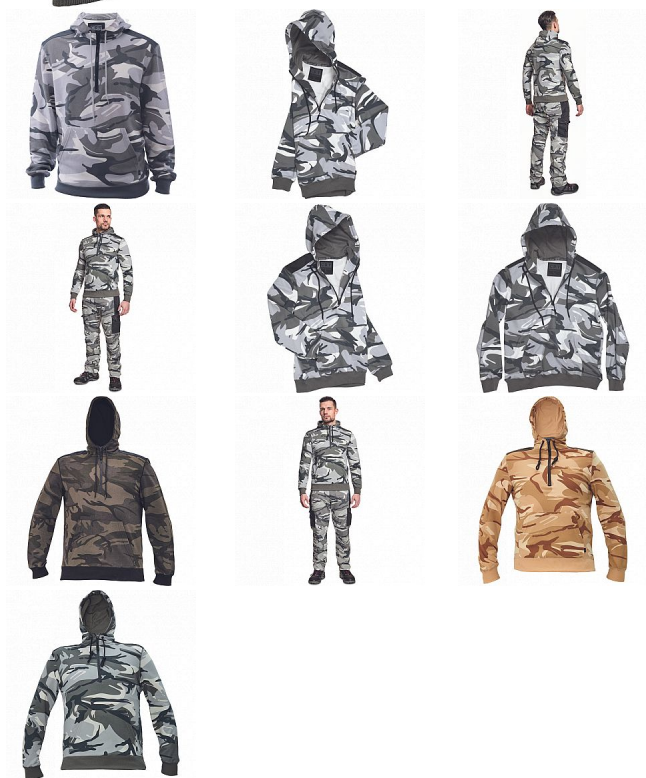

CRAMBE mikina šedá camou

» PRACOVNÍ ODĚVY » Mikiny, svetry » Mikiny » CRAMBE mikina šedá camou

Kód zboží	1024000356
Dodavatelské číslo	03060028G5xxx
EAN	8591806235458
Značka	CERVA

Dostupnost hlavní sklad: U dodavatele
Dostupnost u dodavatele: 252 KS

CRAMBE mikina šedá camou

» PRACOVNÍ ODĚVY » Mikiny, svetry » Mikiny » CRAMBE mikina šedá camou

Popis

- pánská mikina s kapucí
- velká přední klokaní kapsa
- zesílené části ramen
- elastické náplety na rukávech a spodním obvodu

Parametry

Značka	CERVA
Materiál	Svrchní materiál: 65% polyester, 35% bavlna, 340 g/m ²
Norma	EN ISO 13688:2013 EN ISO 13688:2013+A1:2021
Barva	šedá
Pohlaví	Unisex
Velikost	L