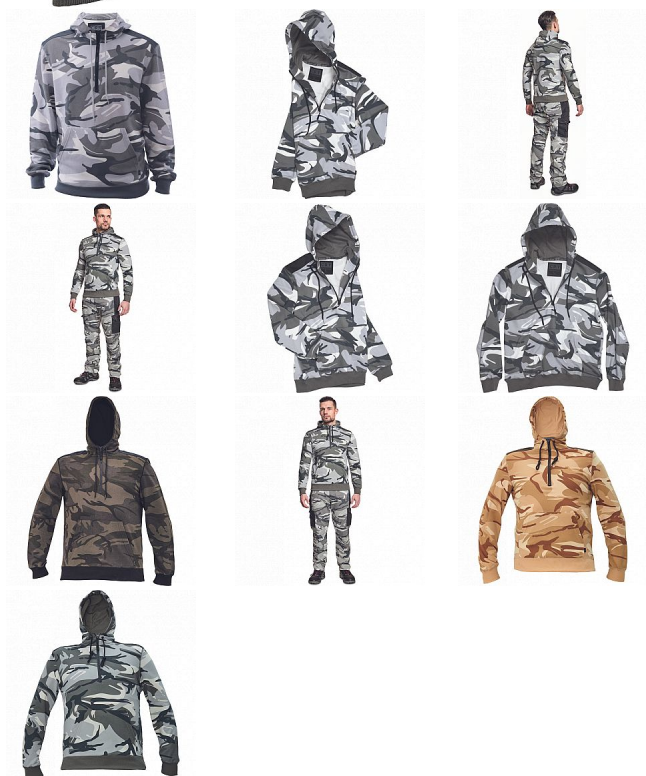

CRAMBE mikina šedá camou

» PRACOVNÍ ODĚVY » Mikiny, svetry » Mikiny » CRAMBE mikina šedá camou

Kód zboží	1024000356
Dodavatelské číslo	03060028G5xxx
EAN	8591806235434
Značka	CERVA

Dostupnost hlavní sklad: U dodavatele
Dostupnost u dodavatele: 138 KS

CRAMBE mikina šedá camou

» PRACOVNÍ ODĚVY » Mikiny, svetry » Mikiny » CRAMBE mikina šedá camou

Popis

- pánská mikina s kapucí
- velká přední klokaní kapsa
- zesílené části ramen
- elastické náplety na rukávech a spodním obvodu

Parametry

Značka	CERVA
Materiál	Svrchní materiál: 65% polyester, 35% bavlna, 340 g/m ²
Norma	EN ISO 13688:2013 EN ISO 13688:2013+A1:2021
Barva	šedá
Pohlaví	Unisex
Velikost	S