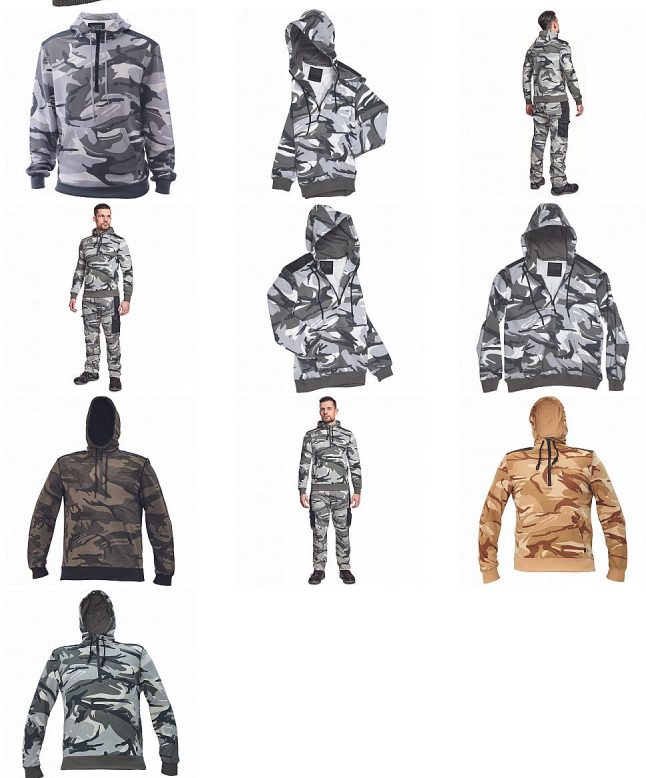

CRAMBE mikina šedá camou

» PRACOVNÍ ODĚVY » Mikiny, svetry » Mikiny » CRAMBE mikina šedá camou

Kód zboží	1024000356
Dodavatelské číslo	03060028G5xxx
EAN	8591806238619
Značka	CERVA

Dostupnost hlavní sklad: U dodavatele
Dostupnost u dodavatele: 40 KS

CRAMBE mikina šedá camou

» PRACOVNÍ ODĚVY » Mikiny, svetry » Mikiny » CRAMBE mikina šedá camou

Popis

- pánská mikina s kapucí
- velká přední klokaní kapsa
- zesílené části ramen
- elastické náplety na rukávech a spodním obvodu

Parametry

Značka	CERVA
Materiál	Svrchní materiál: 65% polyester, 35% bavlna, 340 g/m ²
Norma	EN ISO 13688:2013 EN ISO 13688:2013+A1:2021
Barva	šedá
Pohlaví	Unisex
Velikost	XS