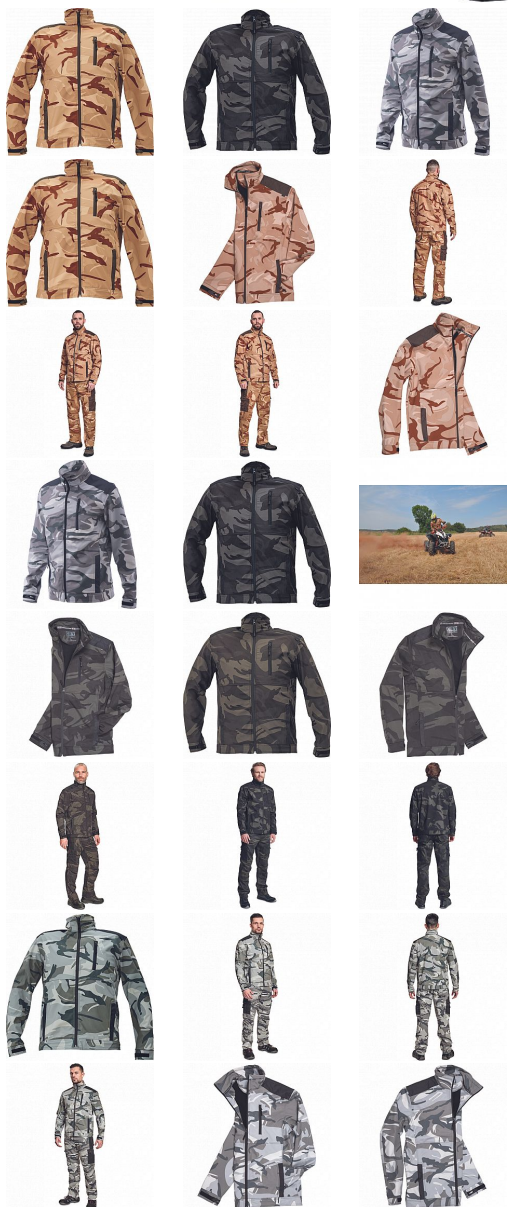

CRAMBE SOFTSHELL bunda

» PRACOVNÍ ODĚVY » Bundy » Bundy softshelové

Kód zboží

10210003

Značka

CERVA

Dostupnost hlavní sklad:
Dostupnost na prodejně:
Dostupnost u dodavatele:

2 ks
8 ks
6 455 ks

CRAMBE SOFTSHELL bunda

» PRACOVNÍ ODĚVY » Bundy » Bundy softshelové

Popis

_ pánská softshellová bunda se stojáčkem a zapínáním na zip _ voděodolná a prodyšná _ Oxford zesílení v oblasti ramen _ 2 boční kapsy, 1 náprsní kapsa _ nastavitelná šířka manžet rukávů pomocí suchého zipu