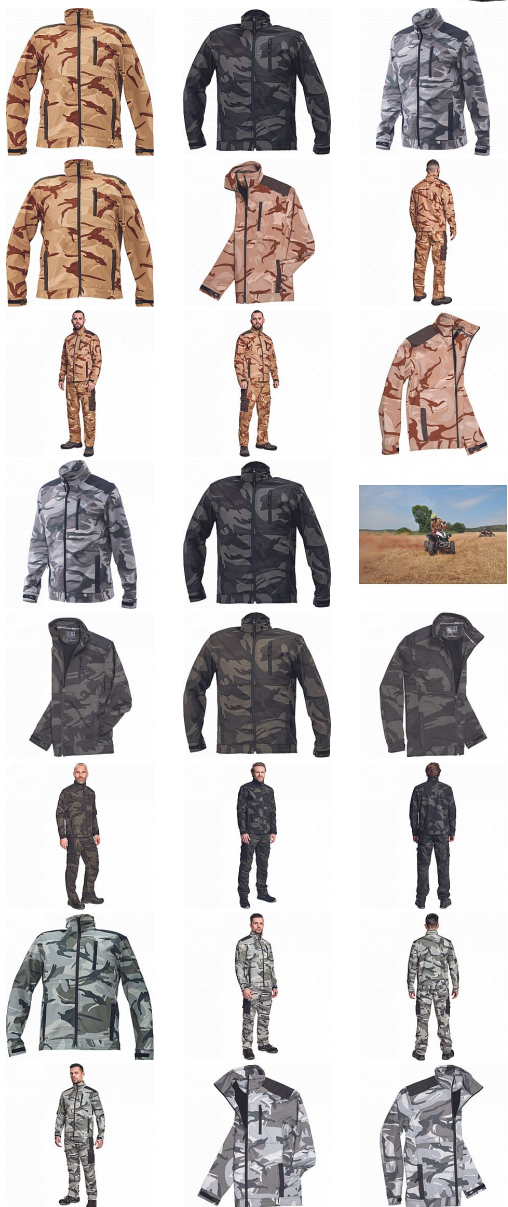

CRAMBE SOFTSHELL bunda

» PRACOVNÍ ODĚVY » Bundy » Bundy softshelové

Kód zboží

10210003

Značka

CERVA

Na skladě:

2 ks

Na prodejně:

7 ks

U dodavatele:

6 330 ks

CRAMBE SOFTSHELL bunda

» PRACOVNÍ ODĚVY » Bundy » Bundy softshelové

Popis

_ pánská softshellová bunda se stojáčkem a zapínáním na zip _ voděodolná a prodyšná _ Oxford zesílení v oblasti ramen _ 2 boční kapsy, 1 náprsní kapsa _ nastavitelná šířka manžet rukávů pomocí suchého zipu