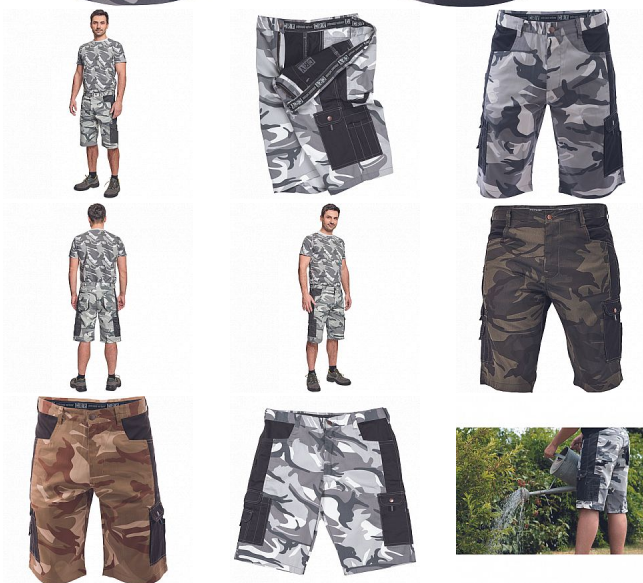

# CRAMBE šortky šedá camou

» PRACOVNÍ ODĚVY » Montérkové šortky » Šortky » CRAMBE šortky šedá camou

Kód zboží	1029000256
Dodavatelské číslo	03100015G5xxx
EAN	8591806107229
Značka	CERVA

Dostupnost hlavní sklad:

# CRAMBE šortky šedá camou

» PRACOVNÍ ODĚVY » Montérkové šortky » Šortky » CRAMBE šortky šedá camou

## Popis

• pánské šortky z lehkého twillu v modních maskáčových barevných kombinacích • 6 funkčních kapes