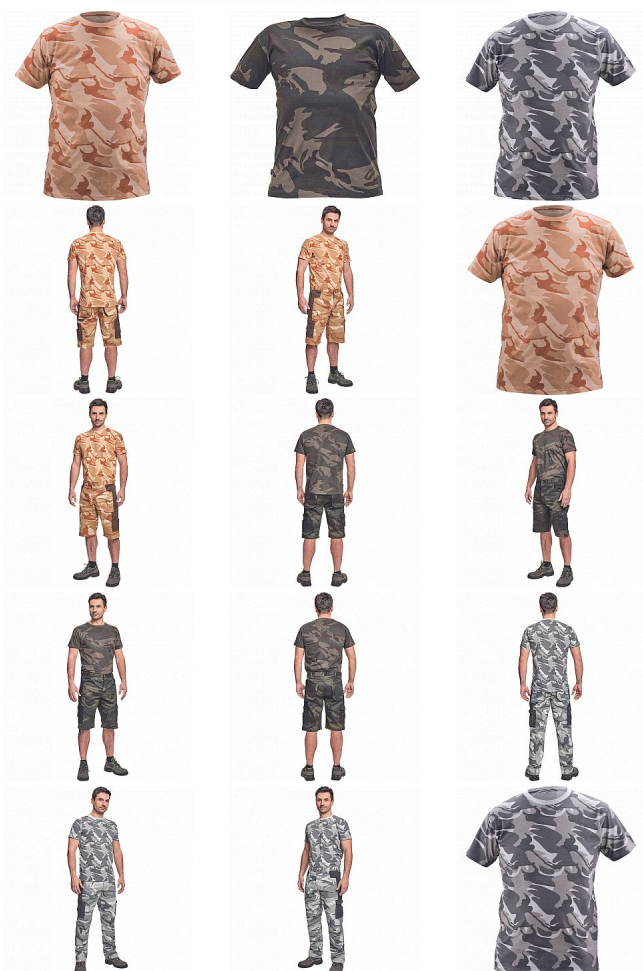

CRAMBE triko

» PRACOVNÍ ODĚVY » Trička, košile » Trička vyšší gramáž

Kód zboží

10260102

Značka

CERVA

Dostupnost hlavní sklad:
Dostupnost na prodejně:
Dostupnost u dodavatele:

U dodavatele
9 ks
3 701 ks

CRAMBE triko

» PRACOVNÍ ODĚVY » Trička, košile » Trička vyšší gramáž

Popis

_ pánské tričko ze 100% bavlněného úpletu v modních maskáčových barevných kombinacích

Parametry

Značka	CERVA
--------	-------