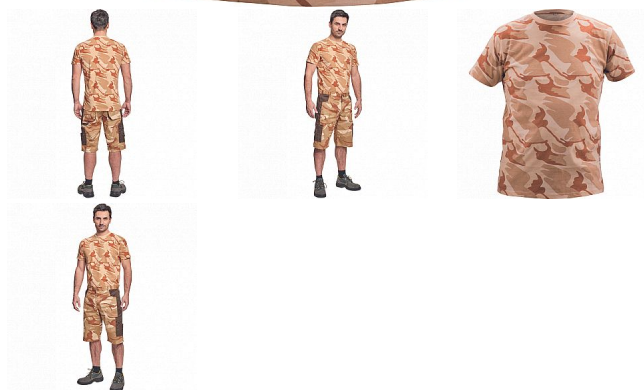

CRAMBE triko béžová camou

» PRACOVNÍ ODĚVY » Trička, košile » Trička vyšší gramáž

Popis

- pánské tričko ze 100% bavlněného úpletu v modních maskáčových barevných kombinacích

Kód zboží	1026010231
Dodavatelské číslo	03040109W0xxx
Značka	CERVA

Dostupnost: 1 539 KS

Parametry

Značka	CERVA
Materiál	Svrchní materiál: 100% bavlna, 180 g/m ²
Barva	béžová
Pohlaví	Pánské