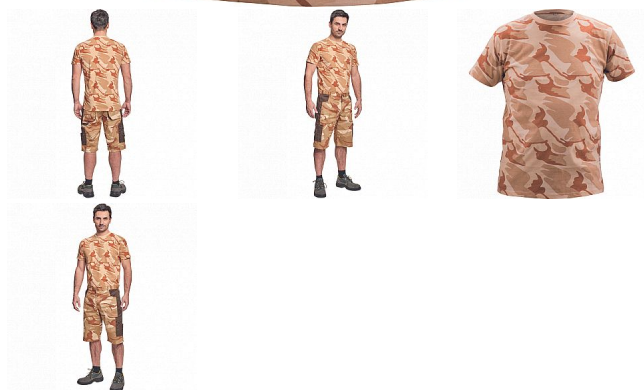

CRAMBE triko béžová camou

» PRACOVNÍ ODĚVY » Trička, košile » Trička vyšší gramáž » CRAMBE triko béžová camou

Popis

- pánské tričko ze 100% bavlněného úpletu v modních maskáčových barevných kombinacích

Kód zboží	1026010231
Dodavatelské číslo	03040109W0xxx
EAN	8591806239371
Značka	CERVA

Dostupnost hlavní sklad: U dodavatele
Dostupnost u dodavatele: 257 KS

Parametry

Značka	CERVA
Materiál	Svrchní materiál: 100% bavlna, 180 g/m ²
Barva	béžová
Pohlaví	Pánské
Velikost	XL