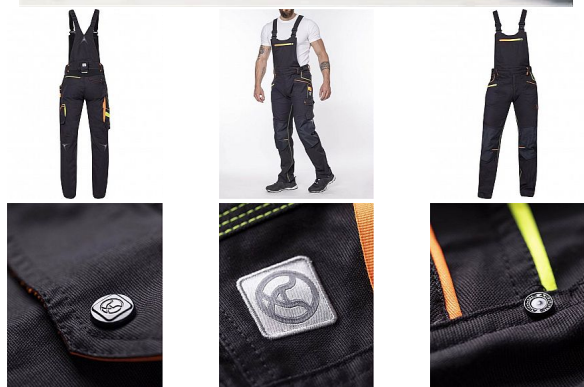

CREATRON laclové černá neon

» PRACOVNÍ ODĚVY » Montérkové laclové kalhoty » CREATRON laclové černá neon

Kód zboží	1128101201
Dodavatelské číslo	H6651
EAN	8592390171757
Značka	ARDON

Dostupnost hlavní sklad: U dodavatele
Dostupnost u dodavatele: 709 ks

CREATRON Iaclové černá neon

» PRACOVNÍ ODEVY » Montérkové Iaclové kalhoty » CREATRON Iaclové černá neon

Popis

Strečové bavlněné montérkové kalhoty s Iaclem ze speciálního materiálu Amalytton®, který vyniká zvýšenou pevností a hladkým, jemným povrchem. Sníženou gramáž oceníte díky příjemnému pocitu při nošení. Na exponovaných partiích je použitý odolný a čtyřsměrně elastický materiál Tabiflex®. Kalhoty mají vysoce funkční ergonomický 3D střih SLIM FIT, který zvýrazňuje siluetu. Oblast kolen je zesílená odolným materiálem Oxford s vodoodpudivou úpravou, kapsa na nákoleníky umožňuje použití výztuhy. Technologie ADN®AdaptBelt zajišťuje plynulé přizpůsobení šířky pasu při každém pohybu bez pocitu omezení. Kalhoty jsou vybaveny vnitřní protiskluzovou páskou, D kroužkem na karabinu, 2 průhmatovými kapsami, 1 přední zipovou kapsou, 1 přední nářadovou kapsou se širokým poutkem, na pravé nohavici je umístěna multifunkční kapsa na skládací metr, šroubovák a odlamovací nůž se širokými poutky, na levé nohavici je velká dvojitá kapsa krytá patkou na druk. Zadní díl člení sedlo a 2 kapsy, pravá zadní kapsa je krytá patkou na druk, trojitě prošití v namáhaných partiích. Na Iaclu je umístěna 1 zipová kapsa, elastické šle umožňují snadné nastavení délky. Spodní lem nohavic je vyztužený materiálem Oxford, který je odolný proti oděru. Zvýšenou viditelnost uživatele zajišťují dynamické reflexní 3D potisky a hi-vis doplňky. Délku nohavic lze snadno prodloužit o 5 cm.

Parametry

Značka	ARDON
Barva	černá
Pohlaví	Unisex
Velikost	50