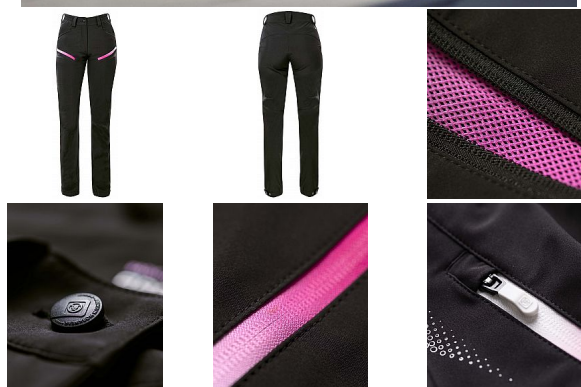

CREATRON LADY soft.kalhoty černo/růžová

» PRACOVNÍ ODĚVY » Dámské oděvy » Kalhoty dámské » Softshelové kalhoty dámské

Kód zboží	1127951201
Dodavatelské číslo	H6673
Značka	ARDON

Dostupnost hlavní sklad:	U dodavatele na cestě 3 ks
Dostupnost na prodejně:	1 ks
Dostupnost u dodavatele:	796 ks

CREATRON LADY soft.kalhoty černo/růžová

» PRACOVNÍ ODĚVY » Dámské oděvy » Kalhoty dámské » Softshelové kalhoty dámské

Popis

Dámské softshellové kalhoty mají přiléhavý střih SLIM FIT. Čtyřsměrně elastický odlehčený softshell ElasticTech®Flexi s membránou je vhodný i pro náročné aktivity, výborně chrání před větrem, je voděodolný, rychle schne a udržuje optimální tělesnou teplotu. Ventilační zipy se síťovinou na vnější straně stehů. Zadní díl člení sedlo, na předním dílu 2 zipové kapsy, pružný, tvarovaný obvod pasu zvyšuje komfort při nošení. Funkční tvarování nohavic, zúžený střih, spodní lem nohavic s možností nastavení obvodu pomocí druků, vnitřní háček s gumou pro upevnění nohavic k obuvi. Design dokreslují 3D reflexní potisky.

• **materiál:** 92 % polyester, 8 % elastan, TPU membrána 5000/5000, 230 g/m², ElasticTech®Flexi

• **barva:** černo-růžová

• **velikosti:** 34-52

Parametry

Značka	ARDON
Pohlaví	Unisex