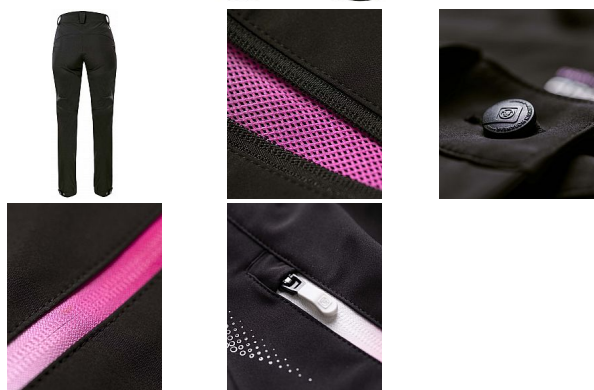

# CREATRON LADY soft.kalhoty černo/růžová 48

» PRACOVNÍ ODĚVY » Dámské oděvy » Kalhoty dámské » Softshelové kalhoty dámské

## Popis

Dámské softshellové kalhoty mají přiléhavý střih SLIM FIT. Čtyřsměrně elastický odlehčený softshell ElasticTech®Flexi s membránou je vhodný i pro náročné aktivity, výborně chrání před větrem, je voděodolný, rychle schne a udržuje optimální tělesnou teplotu. Ventilační zipy se síťovinou na vnější straně stehů. Zadní díl člení sedlo, na předním dílu 2 zipové kapsy, pružný, tvarovaný obvod pasu zvyšuje komfort při nošení. Funkční tvarování nohavic, zúžený střih, spodní lem nohavic s možností nastavení obvodu pomocí druků, vnitřní háček s gumou pro upevnění nohavic k obuvi. Design dokreslují 3D reflexní potisky.

## Parametry

Značka	ARDON
Pohlaví	Unisex
Velikost	48

• **materiál:** 92 % polyester, 8 % elastan, TPU membrána 5000/5000, 230 g/m<sup>2</sup>, ElasticTech®Flexi

• **barva:** černo-růžová

• **velikosti:** 34-52