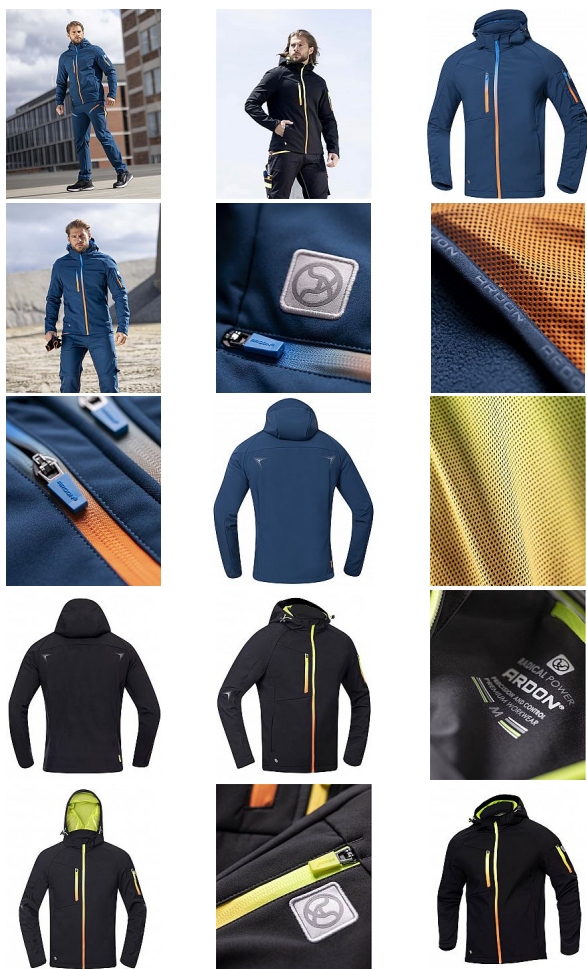

CREATRON softshellová bunda

» PRACOVNÍ ODĚVY » Bundy » Bundy softshelové

Kód zboží

11210012

Značka

ARDON

Dostupnost hlavní sklad:
Dostupnost na prodejně:
Dostupnost u dodavatele:

U dodavatele
11 ks
4 531 ks

CREATRON softshellová bunda

» PRACOVNÍ ODEVY » Bundy » Bundy softshellové

Popis

- softshellová bunda s kapucí z elastického materiálu ElasticTech_Flexi, vnitřní část tvoří příjemný fleece
- bunda s raglánovými rukávy má štíhlý anatomicky tvarovaný funkční střih SLIM FIT
- součástí bundy je odnímatelná kapuce s možností utažení
- bunda má průběžný zip s krytkou brady a je vybavena spoustou praktických kapes
- bunda má předtvarované rukávy a nastavitelnou šířku spodního lemu bundy pomocí stoperů
- pro bezpečnost pohybu je vybavena reflexními prvky
- bunda vás ochrání před promoknutím díky funkční membráně, přitom si zachovává optimální prodyšnost a odolnost proti větru
- moderní design předurčuje bundu pro všestranné využití v outdooru, při práci i volnočasových aktivitách
- **materiál:** 93 % polyester, 7 % elasthan, TPU membrána 5000/5000
- **vnitřní materiál:** 100 % polyester fleece, 300 g/m²
- **barva:** modrá-neon
- **velikosti:** S-4XL