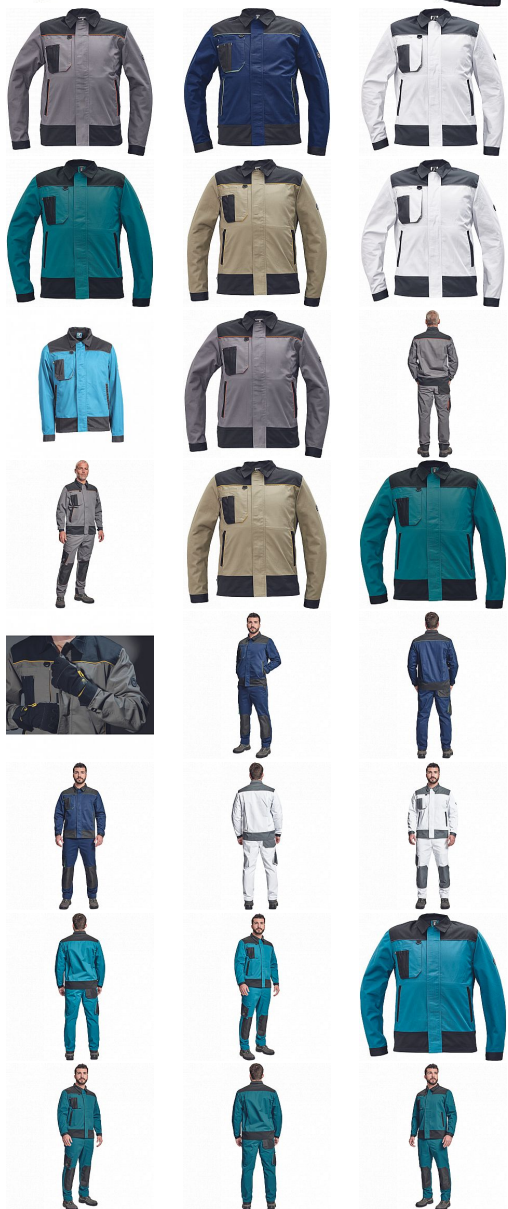

# CREMORNE bunda

» PRACOVNÍ ODEVY » Montérkové bundy

Kód zboží

10300050

Značka

CERVA

Na skladě:  
Na prodejně:  
U dodavatele:

U dodavatele  
3 ks  
5 381 ks

# CREMORNE bunda

» PRACOVNÍ ODĚVY » Montérkové bundy

## Popis

\_ pánská pracovní bunda \_ zesílená oblast ramen  
materiálem Oxford 600D \_ 2 boční lištové kapsy \_ 1  
multifunkční náprsní kapsa \_ kontrastní paspulky \_  
nastavitelná šíře rukávu na suchý zip