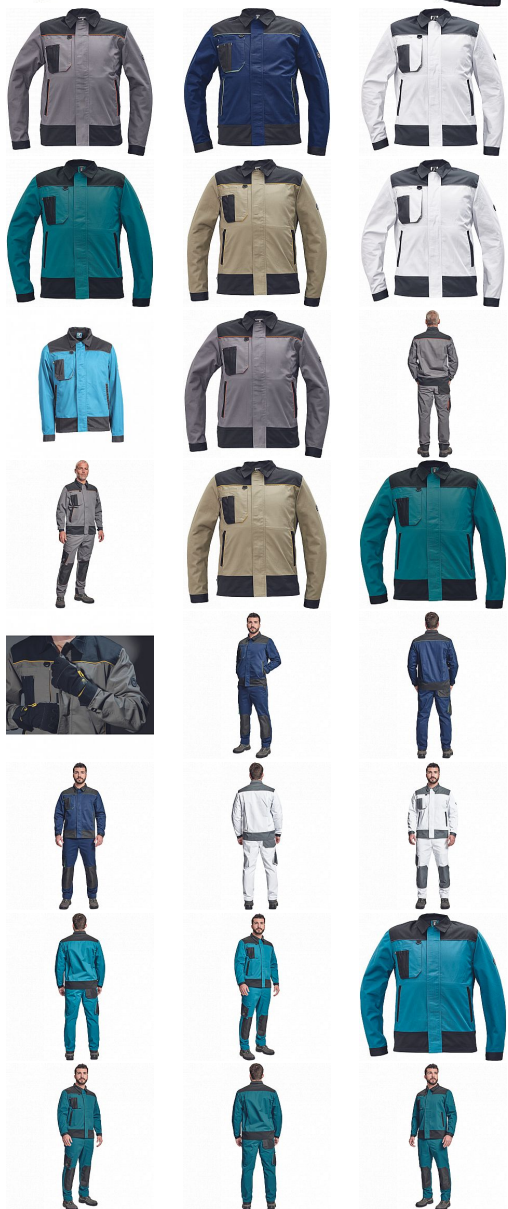

# CREMORNE bunda

» PRACOVNÍ OĎEVY » Montérkové bundy

Kód zboží

10300050

Značka

CERVA

Dostupnost hlavní sklad:

2 ks

# CREMORNE bunda

» PRACOVNÍ ODĚVY » Montérkové bundy

## Popis

\_ pánská pracovní bunda \_ zesílená oblast ramen  
materiálem Oxford 600D \_ 2 boční lištové kapsy \_ 1  
multifunkční náprsní kapsa \_ kontrastní paspulky \_  
nastavitelná šíře rukávu na suchý zip