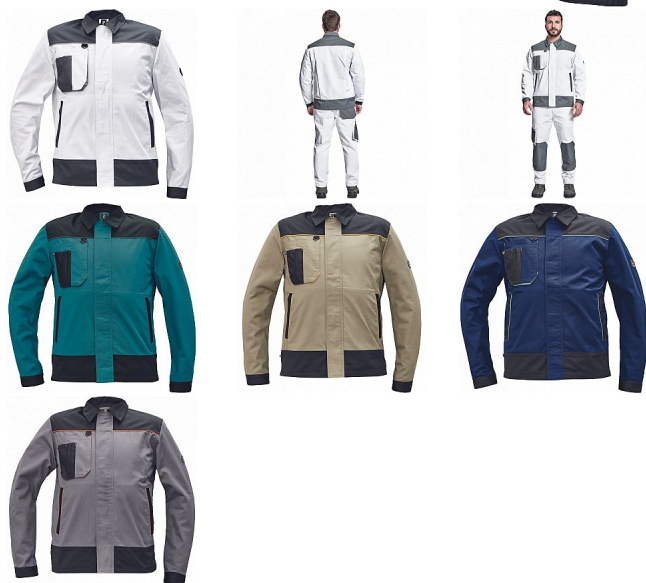

# CREMORNE bunda bílá

» PRACOVNÍ ODĚVY » Montérkové bundy » CREMORNE bunda bílá

Kód zboží	1030005010
Dodavatelské číslo	0301056980xxx
EAN	8591806141827
Značka	CERVA

Dostupnost hlavní sklad: U dodavatele  
Dostupnost u dodavatele: 93 KS

# CREMORNE bunda bílá

» PRACOVNÍ ODĚVY » Montérkové bundy » CREMORNE bunda bílá

## Popis

• pánská pracovní bunda • zesílená oblast ramen  
materiálem Oxford 600D • 2 boční lištové kapsy • 1  
multifunkční náprsní kapsa • kontrastní paspulky •  
nastavitelná šíře rukávu na suchý zip

## Parametry

Značka	CERVA
Materiál	<b>Svrchní materiál:</b> 60% bavlna, 40% polyester, 230 g/m <sup>2</sup>
Norma	EN ISO 13688:2013+A1:2021 EN ISO 13688:2013
Barva	bílá
Pohlaví	Unisex
Velikost	58