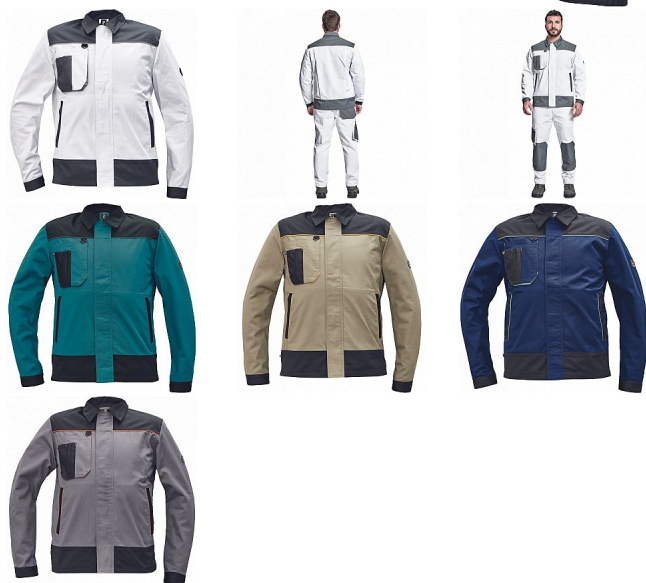

CREMORNE bunda bílá

» PRACOVNÍ ODĚVY » Montérkové bundy » CREMORNE bunda bílá

Kód zboží	1030005010
Dodavatelské číslo	0301056980xxx
EAN	8591806622388
Značka	CERVA

Dostupnost hlavní sklad: U dodavatele
Dostupnost u dodavatele: 71 KS

CREMORNE bunda bílá

» PRACOVNÍ ODĚVY » Montérkové bundy » CREMORNE bunda bílá

Popis

• pánská pracovní bunda • zesílená oblast ramen
materiálem Oxford 600D • 2 boční lištové kapsy • 1
multifunkční náprsní kapsa • kontrastní paspulky •
nastavitelná šíře rukávu na suchý zip

Parametry

Značka	CERVA
Materiál	Svrchní materiál: 60% bavlna, 40% polyester, 230 g/m ²
Norma	EN ISO 13688:2013+A1:2021 EN ISO 13688:2013
Barva	bílá
Pohlaví	Unisex
Velikost	64