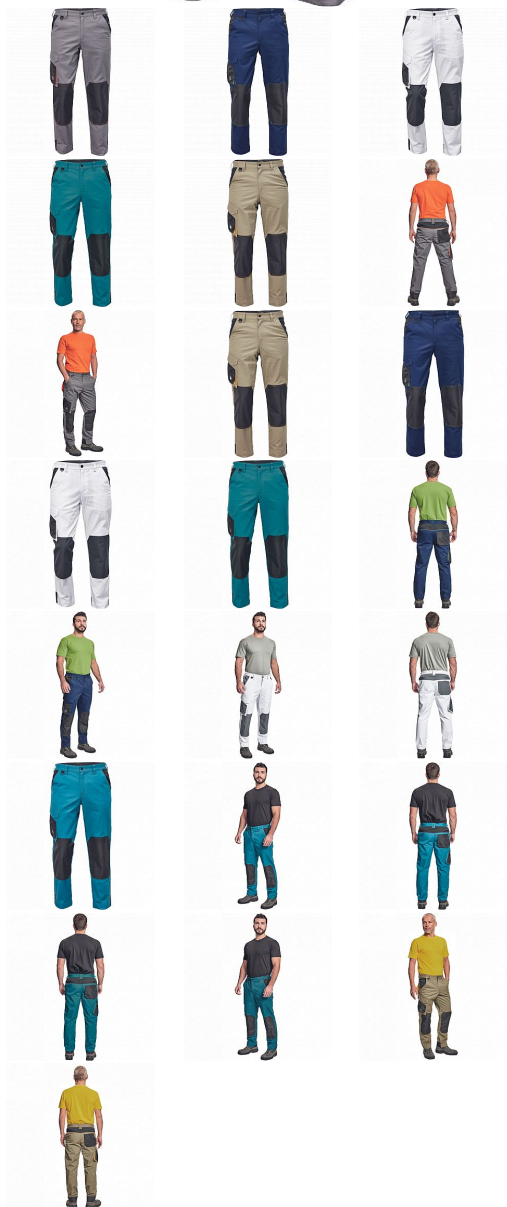

CREMORNE kalhoty

» PRACOVNÍ ODĚVY » Montérkové kalhoty

Kód zboží

10271050

Značka

CERVA

Dostupnost hlavní sklad:

3 ks

Dostupnost na prodejně:

6 ks

Dostupnost u dodavatele:

9 807 ks

CREMORNE kalhoty

» PRACOVNÍ ODĚVY » Montérkové kalhoty

Popis

_ pracovní kalhoty s pružným pasem _ zesílená oblast kolen materiálem Oxford 600D s možností vkládání kolenních výztuh _ 4 funkční kapsy _ kontrastní paspuky _ nastavitelná délka nohavic

Parametry

Značka

CERVA