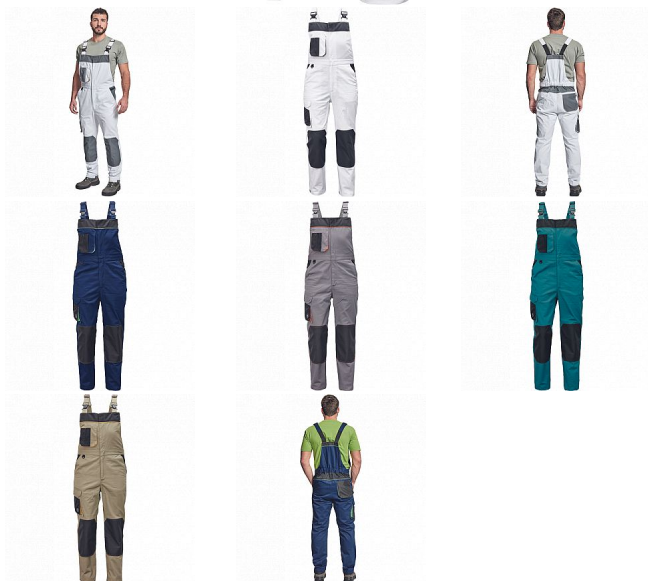

CREMORNE lacl kalhoty bílá

» PRACOVNÍ ODĚVY » Montérkové laclové kalhoty » CREMORNE lacl kalhoty bílá

Kód zboží	1028105010
Dodavatelské číslo	0302040380xxx
EAN	8591806017634
Značka	CERVA

Dostupnost hlavní sklad: U dodavatele
Dostupnost u dodavatele: 50 KS

CREMORNE lacl kalhoty bílá

» PRACOVNÍ ODĚVY » Montérkové laclové kalhoty » CREMORNE lacl kalhoty bílá

Popis

- pánské pracovní kalhoty s laclm a pružným pasem
- zesílená oblast kolen materiálem Oxford 600D s možností vkládání kolenních výztuh
- 5 funkčních kapes
- kontrastní paspulky
- nastavitelná délka nohavic

Parametry

Značka	CERVA
Materiál	Svrchní materiál: 60% bavlna, 40% polyester, 230 g/m ²
Norma	EN ISO 13688:2013 EN ISO 13688:2013+A1:2021
Barva	bílá
Pohlaví	Pánské
Velikost	46