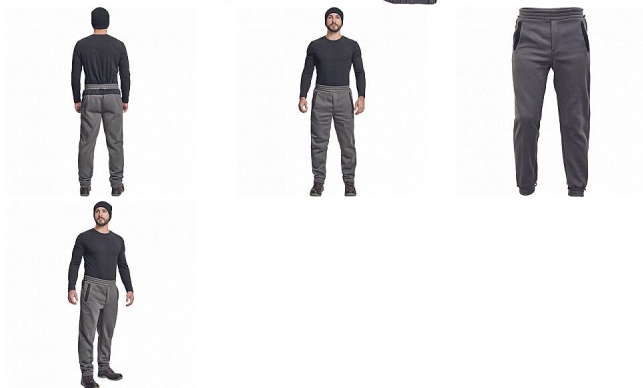

CREMORNE tepláky šedá

» PRACOVNÍ ODĚVY » Kalhoty » Tepláky » CREMORNE tepláky šedá

Popis

- pánské tepláky s pružným pasem a spodním lemem nohavic
- počesaný výplněk
- 2 boční kapsy, poklopec na zip
- poutka na přichycení do Cremorne zimních zateplených kalhot

Parametry

Značka	CERVA
Materiál	Svrchní materiál: 55% bavlna, 45% polyester, 300 g/m ²
Norma	EN ISO 13688:2013 EN ISO 13688:2013+A1:2021
Barva	šedá
Pohlaví	Pánské
Velikost	XXL