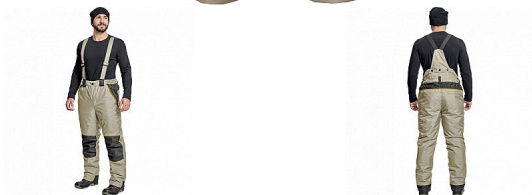

CREMORNE zimní kalhoty sv.olivová

» PRACOVNÍ ODĚVY » Montérkové kalhoty » Kalhoty zimní

Popis

- pánské zimní zateplené kalhoty s odnímatelnými šly
- prodyšné a voděodolné
- zvýšený zadní díl, zesílená oblast kolen
- 2 boční kapsy na zip, 1 zadní kapsa na zip
- kontrastní paspulky
- poutka na přichycení Cremorne tepláků

Kód zboží	1028505052
Dodavatelské číslo	03020411E4xxx
Značka	CERVA

Dostupnost: 1 081 KS

Parametry

Značka	CERVA
Materiál	Svrchní materiál: 100% polyester
Norma	EN ISO 13688:2013 EN 342:2017 0,317(B)3X
Barva	zelená
Pohlaví	Pánské